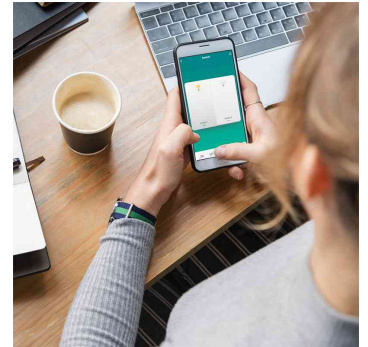

### Licht per App steuern!

- Steuerung über ein bestehendes Wi-Fi-Netzwerk mit der kostenlosen Smart Life oder Megos Smart Home App
- Tuya kompatibel, unterstützt Amazon Alexa und Google Home
- Einbau: Unterputzmontage
- Betriebsmodus: Berührungsfeld
- Schutz: IP20
- LED-Lichtanzeige
- Systemanforderungen: Android 5 oder höher / iOS 11 oder höher
- Maße: (B)86 x (T)34 x (H)86 mm

Wi-Fi Smart Wandschalter, 1-fach

Wi-Fi Smart Wandschalter, 2-fach

Symbolbild: zeigt das Produkt in der Anwendung

Symbolbild: zeigt das Produkt in der Anwendung

Produkt	Ausführung	Farbe	VE	Hersteller- Nummer	Bestell- Nummer
Wi-Fi Smart Wandschalter	1-fach	weiß		SH0111	11117686
	2-fach	weiß		SH0112	11117687