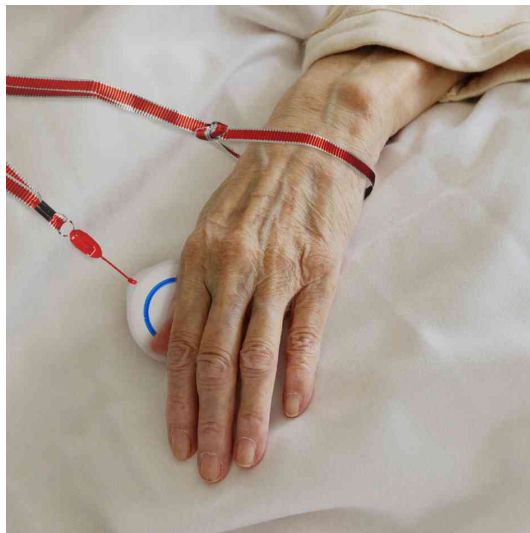

LogiLink®

Wi-Fi Smart SOS-Melder

Für eine schnelle Hilfe!

- Steuerung über ein bestehendes Wi-Fi-Netzwerk mit der kostenlosen Smart Life oder Megos Smart Home App
- Tuya kompatibel, unterstützt Amazon Alexa und Google Home
- App-Benachrichtigung beim Betätigen des Auslösers
- Schutz: IP20
- Systemanforderungen: Android 5 oder höher / iOS 11 oder höher
- Stromversorgung über fest eingebauten 120mAh Akku, wiederaufladbar über Micro USB-Anschluss
- Maße: (B)60 x (T)57 x (H)19 mm
- inkl. wiederaufladbare Batterie, Lanyard in rot, Anstecknadel & Klettverschluss

Anwendungsbeispiele:

- Auslöser einfach an Rollstühlen oder am Handgelenk befestigen
- ideal für Verwandte im höheren Alter, bei denen die Gefahr besteht sich im Haushalt zu verletzen & nur schwer Hilfe zu holen ist
- in Kombination mit Alarmsirene SH0110 kann auch ein Alarm ausgelöst werden

Wi-Fi Smart SOS-Melder

Wi-Fi Smart SOS-Melder, Rückansicht

Lieferumfang

Symbolbild: zeigt das Produkt in der Anwendung

Symbolbild: zeigt das Produkt in der Anwendung

| Produkt | Ausführung | Farbe | VE | Hersteller-Nummer | Bestell-Nummer |
|----------------------------------|------------|-------|----|-------------------|----------------|
| Wi-Fi Smart SOS-Melder | WLAN | weiß | | SH0116 | 11117684 |
| Zubehör: Wi-Fi Smart Alarmsirene | WLAN | weiß | | SH0110 | 11117681 |