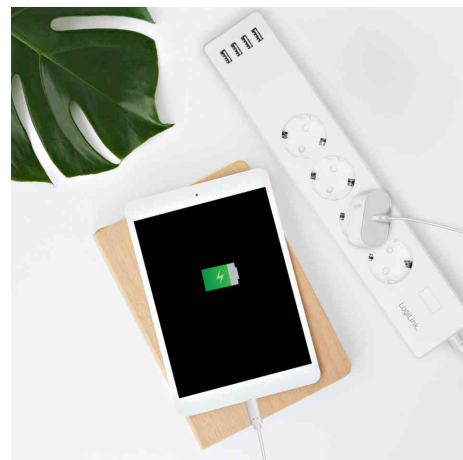

### Wi-Fi Smart Steckdosenleiste, 4-fach + 4x USB

Per App können eingesteckte Geräte so von jedem Ort über Ihr Handy gesteuert werden!

- Steuerung über ein bestehendes Wi-Fi-Netzwerk mit der kostenlosen Smart Life oder Megos Smart Home App
- individuelle Zeitplan- und Timer-Einstellung
- Tuya kompatibel, unterstützt Amazon Alexa und Google Home
- Ausgang: 4x Schutzkontaktdose CEE 7/3 + 4x USB-A Kuppplung (5V / 4A, max. 20 Watt)
- Eingang: gewinkelter Schutzkontaktstecker CEE 7/7
- Schutzkontakt Dosen einzeln steuerbar, USB-Ports nur als Gruppe steuerbar
- Leistung: 230 V, AC 50/60 Hz, 10 A, max. 2.400 Watt
- Reichweite: 100 - 300 m (im freien Gelände)
- mit Berührungsschutz
- Überstrom- und Überspannungsschutz
- Schutz: IP20
- Systemanforderungen: Android 5 oder höher / iOS 11 oder höher
- Maße: (B)334 x (T)64 x (H)40 mm
- für den Markt: D / NL / A / L

#### Anwendungsbeispiele:

- zum Verwalten von Haushalts- und USB-Geräte wie Lampen, Wasserkocher, Ladegeräte oder Fernseher
- zum Strom sparen

Wi-Fi Smart Steckdosenleiste, 4-fach + 4x USB

Symbolbild: zeigt das Produkt in der Anwendung