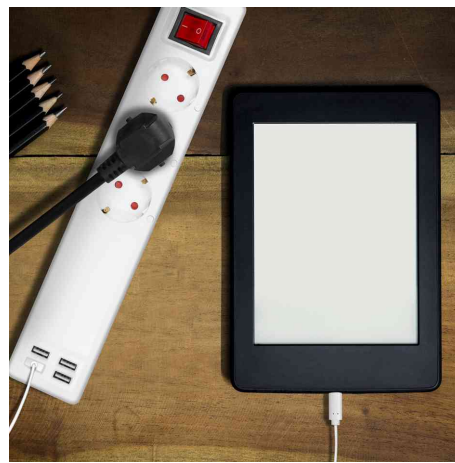

### Wi-Fi Smart Steckdosenleiste, 3-fach + 4x USB

Per App können eingesteckte Geräte so von jedem Ort über Ihr Handy gesteuert werden!

- Steuerung über ein bestehendes Wi-Fi-Netzwerk mit der kostenlosen Smart Life oder Megos Smart Home App
- individuelle Zeitplan- und Timer-Einstellung
- Tuya kompatibel, unterstützt Amazon Alexa und Google Home
- Ausgang: 3x Schutzkontaktdose CEE 7/3 + 4x USB-A Kuppplung (5V / 2,1A, max. 10,5 Watt)
- Eingang: gewinkelter Schutzkontaktstecker CEE 7/7
- Schutzkontakt Dosen einzeln steuerbar, USB-Ports nur als Gruppe steuerbar
- Leistung: 230 V, AC 50/60 Hz, 16 A, max. 3.840 Watt
- Reichweite: 100 - 300 m (im freien Gelände)
- mit Berührungsschutz
- Überstrom- und Überspannungsschutz
- Schutz: IP20
- Systemanforderungen: Android 5 oder höher / iOS 11 oder höher
- Maße: (B)305 x (T)58 x (H)44 mm
- für den Markt: D / NL / A / L

#### Anwendungsbeispiele:

- zum Verwalten von Haushalts- und USB-Geräte wie Lampen, Wasserkocher, Ladegeräte oder Fernseher
- zum Strom sparen

Wi-Fi Smart Steckdosenleiste, 3-fach + 4x USB

Symbolbild: zeigt das Produkt in der Anwendung

Symbolbild: zeigt das Produkt in der Anwendung

Symbolbild: zeigt das Produkt in der Anwendung

Symbolbild: zeigt das Produkt in der Anwendung

Produkt	Ausführung	Länge	Farbe	Hersteller-Nummer	Bestell-Nummer
Wi-Fi Smart Steckdosenleiste	3-fach + 4x USB	1,7 m	weiß	SH0103	11117678