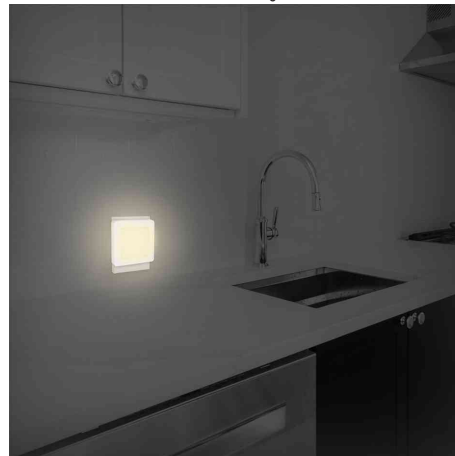

## LED-Orientierungslicht mit Dämmerungssensor, quadratisch

Mit dem Dämmerungssensor wird das Licht bei Dunkelheit automatisch eingeschaltet!

- Nachtlicht mit 4x 3014 LED
- Farbtemperatur: 2.700 K (warmweiß)
- Lichtstrom: 1,5 - 4 Lumen
- Leistung: 0,36 Watt
- Maße: (B)80 x (T)58 x (H)80 mm
- Farbe: weiß

### Anwendungsbeispiele:

- perfekt für Schlafzimmer, Kinderzimmer, Küche, Treppenhaus oder dunkle Flure

LED-Orientierungslicht

LED-Orientierungslicht

LED-Orientierungslicht

Symbolbild: zeigt das Produkt in der Anwendung