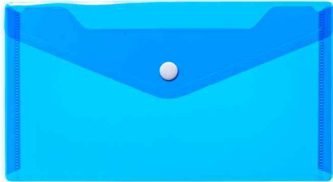

## Dokumententasche DIN lang, Standardfarben

- Brieftasche im Format 220 x 120 mm
- Sichttasche mit Druckknopf
- aus halbtransparentem Polypropylen
- robust und abwischbar
- schützt vor Verschmutzungen und Feuchtigkeit
- der praktische Ordnungshelfer, ideal für unterwegs

farbig sortiert: weiß, gelb, dunkelgrün, rot und dunkelblau • Abgabe nur in ganzen VE's

### Anwendungsbeispiele:

- zum Sammeln, Sortieren, Archivieren
- ideal für Unterlagen, Post, Quittungen, Eintrittskarten und vielem mehr

Dokumententasche, blau

Dokumententasche, gelb

Dokumententasche, grün

Dokumententasche, rot

Dokumententasche, weiß

Symbolbild: zeigt das Produkt in Anwendung

Symbolbild: zeigt den Verschluss

Produkt	Ausführung	Format	Fassungsvermögen	Farbe	VE	Hersteller- Nummer	Bestell- Nummer
Dokumententasche	PP	DIN lang		blau	1 Stück	20036	6504465
		DIN lang		gelb	1 Stück	20033	6504462
	PP	DIN lang		grün	1 Stück	20034	6504463
		DIN lang		rot	1 Stück	20035	6504464
Dokumententasche, 5er VE	PP	DIN lang		weiß	1 Stück	20032	6504461
	PP	DIN lang		farbig sortiert	5 Stück	20031	6504460