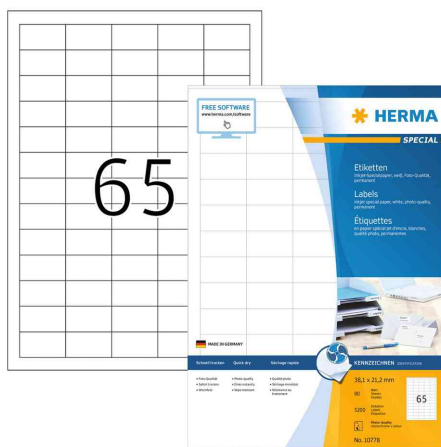

## Inkjet-Etiketten

- Etiketten, speziell für Tintenstahldrucker, auf A4-Blättern, selbstklebend
- aus hochwertigem gestrichenem Spezialpapier, 90 g/qm
- für konturenscharfe und farbbrillante Drucke in Foto-Qualität
- störungsfreie Verarbeitung durch Rundum-Sicherheitskante und optimale Planlage
- alle Ausführungen mit umlaufendem Rand
- vollflächig bedruckbar und ideal auch für Inkjetdrucker mit kritischen Papierführungen
- Abgabe nur in ganzen VE's

### Anwendungsbeispiele:

- Postversand, ideal für C6 bzw. DIN lang-Kuverts
- ideal für kleine Schriften und Barcodes
- Kennzeichen, Beschriften und Markieren

### Für wen geeignet:

- Kostenstellen
- Kleingewerbe
- Selbstständige
- Home Office

Symbolbild: Inkjet-Etiketten

Symbolbild: zeigt das Produkt in Anwendung

Produkt	Ausführung	Maße (B x H)	Farbe	VE / Etiketten	VE / Blatt	Hersteller-Nummer	Bestell-Nummer
Inkjet-Etiketten	permanent	38,1 x 21,2 mm	weiß	5.200 Etiketten	20 Blatt A4	10778	6504375
		66 x 33,8 mm	weiß	1.920 Etiketten	20 Blatt A4	10779	6504376
	permanent	88,9 x 46,6 mm	weiß	960 Etiketten	20 Blatt A4	10776	6504373
		96 x 139,7 mm	weiß	320 Etiketten	20 Blatt A4	10777	6504374
	permanent	97 x 33,8 mm	weiß	1.280 Etiketten	20 Blatt A4	10780	6504377
		97 x 42,3 mm	weiß	960 Etiketten	20 Blatt A4	10781	6504378
	permanent	210 x 297 mm	weiß	80 Etiketten	20 Blatt A4	10782	6504379