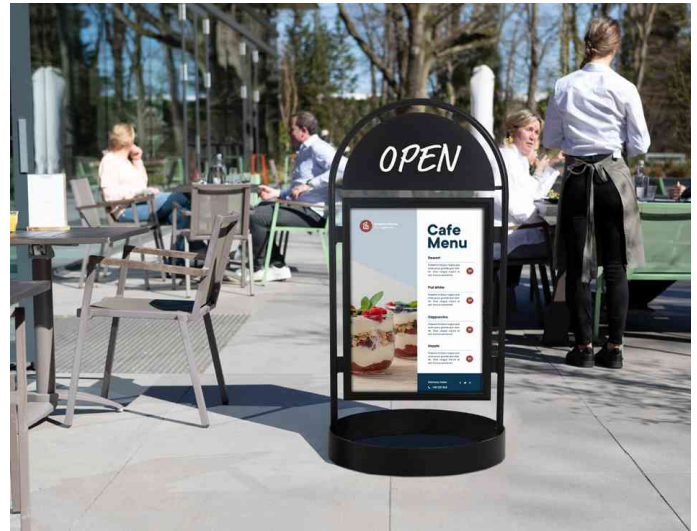

Kundenstopper CITY SIGN, mit Klapprahmen

- aus schwarzem Metall mit Klapprahmen
- beiseitiges Display für eine klare Präsentation
- Klapprahmen mit Profil 35 mm
- mit abnehmbarem Topschild
- geeignet für den Innen- und Außenbereich

Anwendungsbeispiel:

- ideal zum Präsentieren von Informationen jeglicher Art

Für wen geeignet:

- Restaurants, Imbisse oder andere gastronomische Betriebe
- für den stationären Einzelhandel

Kundenstopper CITY SIGN, mit Klapprahmen

Symbolbild: zeigt das Produkt in Anwendung

Produkt	Ausführung	Maße	Farbe	VE	Hersteller-Nummer	Bestell-Nummer
Kundenstopper CITY SIGN	mit Klapprahmen	(B)670 x (T)670 x (H)1.300 mm	schwarz		355101	71700408
		(B)760 x (T)760 x (H)1.500 mm	schwarz		355100	71700406
	mit Klapprahmen	(B)870 x (T)870 x (H)1.700 mm	schwarz		355102	71700410