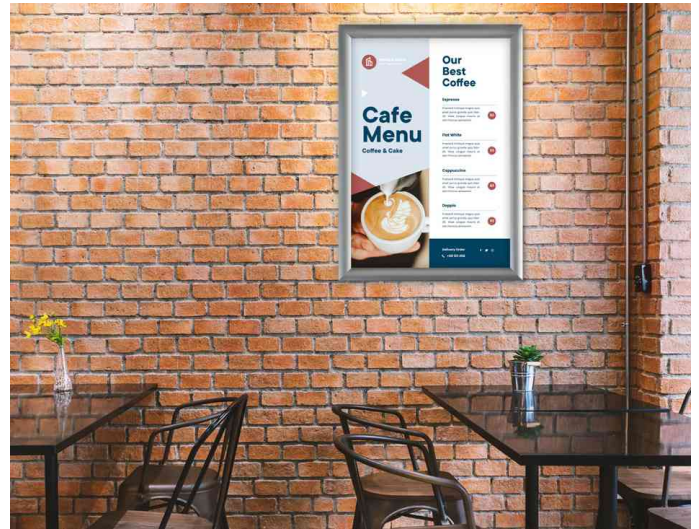

Plakatrahmen, silber eloxiert - 25 mm Rahmenprofil

- aus eloxiertem Aluminium
- mit Easy-Click-System für eine schnelle, einfache und repräsentative Präsentation
- die klare transparente Antireflexfolie schützt das Poster vor Schmutz und Feuchtigkeit
- Profil mit Gehrungswinkel
- abgerundetes Rahmenprofil 25 mm
- Lieferung inkl. Befestigungsmaterial (4 Schrauben und 4 Dübel)

Anwendungsbeispiele:

- zum Aushang wichtiger Informationen, Nachrichten, Angebote

Für wen geeignet:

- Gastronomie
- Ladengeschäfte
- Krankenhäuser
- Arztpraxen

Plakatrahmen, silber eloxiert - 25 mm Rahmenprofil