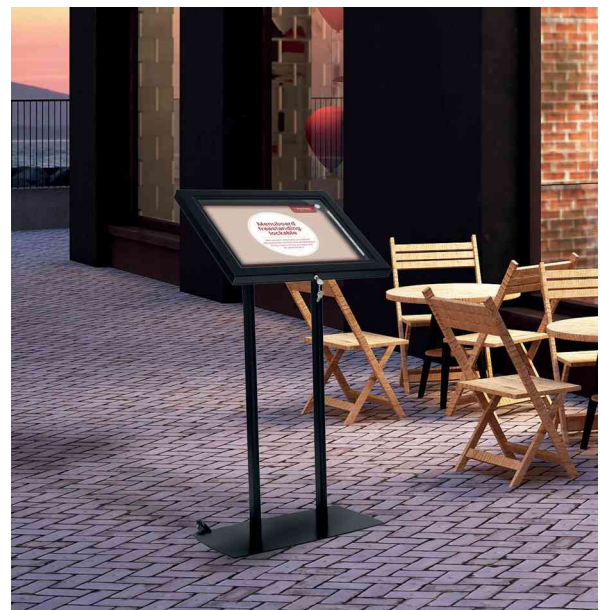

Menü-Schaukasten, 2 x DIN A4

- für den Innen- und Außenbereich
- Vitrine aus Metall mit magnetischer Rückwand
- Dokumente können mittels Magneten befestigt werden
- abschließbar (inkl. 2 Schlüssel)
- Innenmaße: (B)480 x (H)430 mm
- Außenmaße: (B)558 x (H)418 mm
- stabiler Stahlsockel mit 2 Laufrollen
- witterungsbeständig
- Gesamthöhe: 1.120 mm

Menü-Schaukasten, 2 x DIN A4

Menü-Schaukasten, 2 x DIN A4 - geöffnet

abschließbar, inkl. 2 Schlüssel

Symbolbild: zeigt das Produkt in Anwendung

Produkt	Ausführung	Maße	Farbe	VE	Hersteller-Nummer	Bestell-Nummer
Menü-Schaukasten	2x A4	(B)590 x (T)350 x (H)1.120 mm	schwarz		356305	71700365