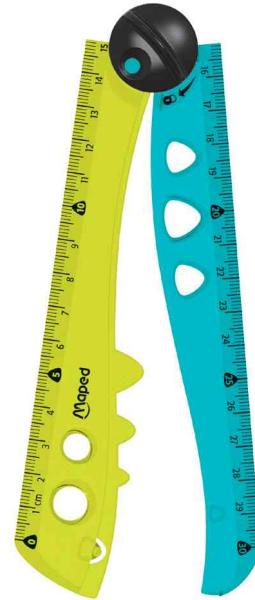

## Klapplineal CROC CROC

- im geschlossenen Zustand nimmt das Lineal die Form eines Krokodilkopfes an
- das Auge des Krokodils dient als Verschluss, um das Lineal in seiner geöffneten Position zu halten
- das Lineal lässt sich in der Mitte zusammenklappen
- 2-farbig
- im Kartonetui

### Anwendungsbeispiele:

- leicht verstaubar, ideal für Schultäppchen

Klapplineal CROC CROC

Klapplineal CROC CROC

Produkt	Ausführung	Länge	Material	Farbe	VE	Hersteller- Nummer	Bestell- Nummer
Klapplineal CROC CROC	klappbar	150 mm / 300 mm	Kunststoff	grün / gelb		282030	82282030