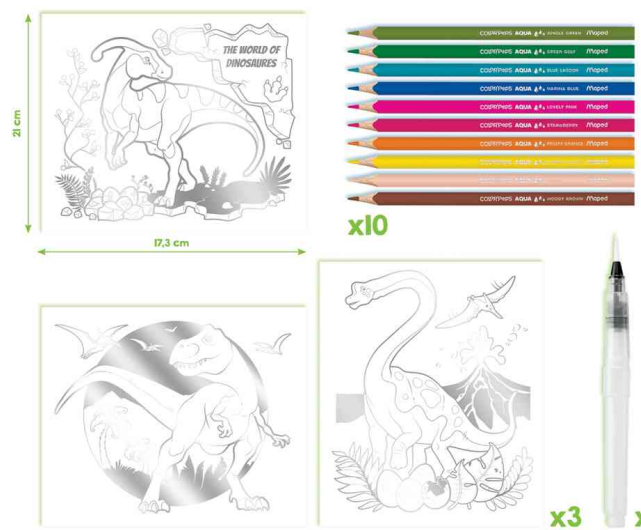

Aquarell-Set AQUA ART "DINOSAURIER", Inhalt

Produkt	Ausführung	Minenstärke	Strichfarbe	Schaftfarbe	VE	Hersteller-Nummer	Bestell-Nummer
Aquarell-Set AQUA ART	DINOSAURIER		sortiert			907058	82907058