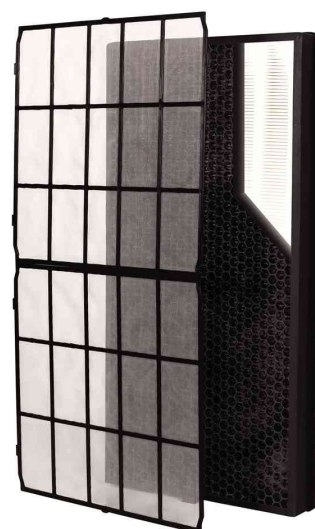

Zubehör: Kombifilter

Produkt	Ausführung	Maße	Farbe	VE	Hersteller-Nummer	Bestell-Nummer
Luftreiniger AeraMax SV	bis 130 qm	(B)370 x (T)370 x (H)790 mm	weiß / schwarz		9799501	5312335
Zubehör: Kombifilter	bis 130 qm	(B)60,3 x (T)293,7 x (H)590,6 mm		2 Stück	9787902	5312336