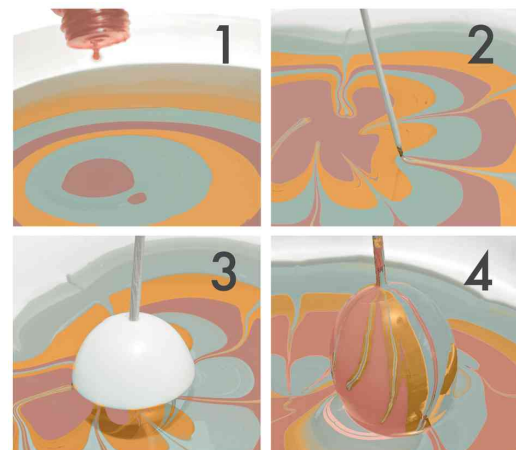

### Glamouröse Osterdeko im Boho Style

- das Osterfest inspiriert zu ganz besonderen, dekorativen Ideen
- in nur wenigen Sekunden zaubert man mit Easy Marble, der angesagten Marmorierfarbe, eine trendige Osterdekoration
- edle Farbkombination verleiht jedem Osternest das gewisse Etwas
- gebrauchsfertiges Set, damit die Osterdekoration garantiert gelingt
- Schritt für Schritt gelangt man zum Marmorier-Erfolg
- Lieferung im Eierkarton

### Inhalt:

- 4 x 15 ml easy marble (Weiß 070, Gold 084, Mistel 159, Taupe Rosé 165)
- 6 x Kunststoffeier
- 6 x Holzspieße
- 1 x Anleitung

**Hinweis: Nicht zum Färben von Lebensmitteln geeignet!**

Marmorierfarben-Set "Pastel Glam Box"

Marmorierfarben-Set "Pastel Glam Box", Inhalt

Symbolbild: zeigt die Anwendung

Symbolbild: zeigt das Produkt in Anwendung

Produkt	Inhalt	Farbe	Hersteller-Nummer	Bestell-Nummer
Marmorierfarben-Set "Pastel Glam Box"	4x 15 ml	farbig sortiert	1305000000099	57202543