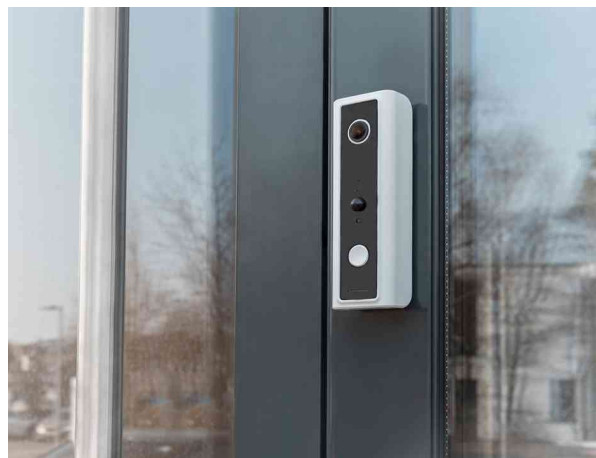

DIGITUS®

Smarte Full HD Türklingel-Kamera mit PIR-Bewegungsmelder, Akkubetrieb + Sprachsteuerung

- wetterfeste Türklingel-Kamera
- lässt sich problemlos überall innerhalb Ihres WLAN-Netzes installieren und benötigt dank keine externe Stromversorgung
- integrierter PIR-Sensor meldet Bewegungen vor der Kamera per Push-Mitteilung direkt auf Ihr Smartphone
- durch die Weitwinkel-Linse mit 120° in gestochen scharfer Full HD-Auflösung entgeht Ihnen kein einziges Detail vor Ihrer Haustür
- auch bei absoluter Dunkelheit sorgt der Nachtsicht-Modus für einen klaren Blick auf bis zu 10 m Entfernung
- über Amazon Alexa und Google Assistant lässt sich das Kamerabild per Sprachbefehl auf entsprechendem Displays anzeigen
- vorhandener MicroSD-Kartenschacht lässt sich mit Speicherkarten von bis zu 128 GB ausstatten
- so können Aufnahmen auch über einen längeren Zeitraum gespeichert und jederzeit abgerufen werden können
- durch die Zwei-Wege-Audioübertragung kann mit Personen vor der Kamera kommunizieren werden
- das Livebild der Kamera und sämtliche Einstellungen lassen sich ganz bequem per App aufrufen und einstellen
- an dem mitgelieferten Funk-Gong können über 60 verschiedene Klingelmelodien eingestellt und weitere hinzugefügt werden
- dank der mitgelieferten Halterung kann die wetterfeste Kamera sicher und stabil befestigt werden

Spezifikationen Gong:

- über 60 einstellbare Klingelmelodien + weitere können ergänzt werden
- 4 verschiedene Lautstärkestufen einstellbar
- Stromversorgung Gong: 90 - 260 V AC, 50-60 Hz, 0,15 W über Eurostecker Typ-C (CEE 7/16)
- Leistungsaufnahme Standby: 10 mW
- Drahtlosverbindung zwischen Kamera und Gong: 433 MHz
- Empfindlichkeit: -112 dBm
- Lautstärke: bis zu 100dB
- Maße: (B)51 x (T)68 x (H)70 mm • Gewicht: 57 g

Anwendungsbeispiele:

- für eine Vielzahl an Einsatzmöglichkeiten konzipiert, beispielsweise für die Nutzung an Haustüren, in Fluren oder Eingängen aller Art

Smarte Full HD Türklingel-Kamera

Symbolbild: zeigt das Produkt in Anwendung