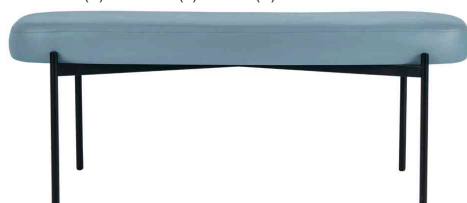

PAPERFLOW**Sitzbank GAIA, Kunstlederbezug - Größe L****Komfort & Mobilität!**

- Gestell aus mattschwarz lackiertem Stahlrohr mit Epoxybeschichtung
- P2 Typ 1 Klasse gemäß Norm EN 13986
- mit 15 mm Spanplatte
- Bezug aus 79% PVC, 21% PES (520 g/m²)
- Polsterfüllung: Polyurethanschaum, 30 kg / m³, Stärke 80 mm mit Polyesterwatte überzogen 150 g/qm²
- Höhe Sitzpolster: 95 mm
- Sitzhöhe: 455 mm
- Sitzfläche: (B)1.180 x (T)380 mm
- Lieferung erfolgt zerlegt, einfache Montage von Sitz und Füßen
- Maße: (B)1.180 x (T)420 x (H)455 mm

Sitzbank GAIA, blau

Sitzbank GAIA, grün

Sitzbank GAIA, lila

Sitzbank GAIA, mausgrau

Sitzbank GAIA, orange

Sitzbank GAIA, rot

Sitzbank GAIA, schwarz

Sitzbank GAIA, weiß

Symbolbild: zeigt die Serie GAIA in der Anwendung

Produkt	Ausführung	Sitzbezug	Sitzfarbe	Tragkraft	Hersteller-Nummer	Bestell-Nummer
Sitzbank GAIA	Größe M	Kunstleder	blau	220 kg	GBOLC.01.06	74600801
		Kunstleder	grün	220 kg	GBOLC.01.08	74600802
	Größe M	Kunstleder	lila	220 kg	GBOLC.01.19	74600806
		Kunstleder	mausgrau	220 kg	GBOLC.01.14	74600804
	Größe M	Kunstleder	orange	220 kg	GBOLC.01.05	74600800
		Kunstleder	rot	220 kg	GBOLC.01.18	74600805
	Größe M	Kunstleder	schwarz	220 kg	GBOLC.01.01	74600799
		Kunstleder	weiß	220 kg	GBOLC.01.13	74600803