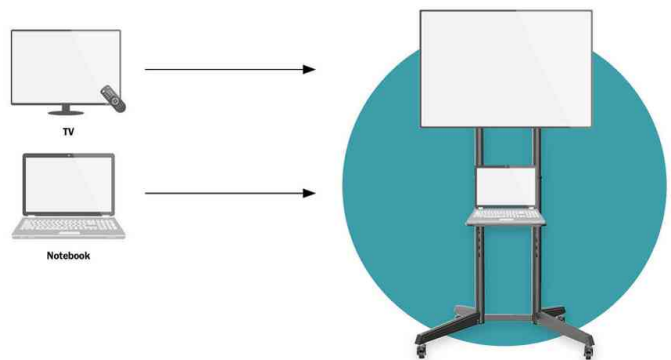

DIGITUS®

TV Präsentationswagen

- der TV-Wagen ist für 93,98 - 177,8 cm (37-70") Fernseher bis 50 kg geeignet
- die vier Höheneinstellungen der Montageplatte ermöglichen die Anpassung an die gewünschte Höhe
- die werkzeuglose Neigungsverstellung sorgt für den optimalen Betrachtungswinkel
- dank der (zwei) feststellbaren Rollen lässt sich der TV-Wagen leicht bewegen und nach Belieben anhalten
- das integrierte Kabelmanagement sorgt für ein sauberes Erscheinungsbild
- auf der praktischen Ablage können Notebook, Player, etc. platziert werden

Technische Details:

- unterstützte Monitorgrößen: 93,98 - 177,8 cm (37 - 70")
- maximale Traglast: 50 kg
- höhenverstellbar: 4 Positionen (128,5/134, 139,5, 145 cm) für eine optimale Betrachtungsposition
- frei schwenkbares Design: einfache Einstellung nach vorne oder hinten für bessere Sicht und weniger Blendung
- hochbelastbare Rollen mit Feststellmechanismus (2x Rollen): können nach Belieben bewegt oder angehalten werden
- Kabelmanagement: hält alles organisiert
- praktische Ablage (40,4 x 25 cm, maximale Traglast: 5 kg) für Notebook, Player, etc.
- VESA-Kompatibilität: 100x100, 200x100, 200x200, 300x200, 300x300, 400x200, 400x300, 400x400, 600x400
- Neigungsbereich: +5° bis -12°
- Material: Stahl
- Oberfläche: Pulverbeschichtung
- Maße: (B)871 x (T)678 x (H)1.665 (max.) mm
- Gewicht: 10,5 kg

Anwendungsbeispiele:

- kann in verschiedenen Bereichen eingesetzt werden, z.B. im Büro, bei Konferenzen, in Restaurants, Krankenhäusern, etc.

TV Präsentationswagen

Symbolbild: zeigt das Produkt in der Anwendung