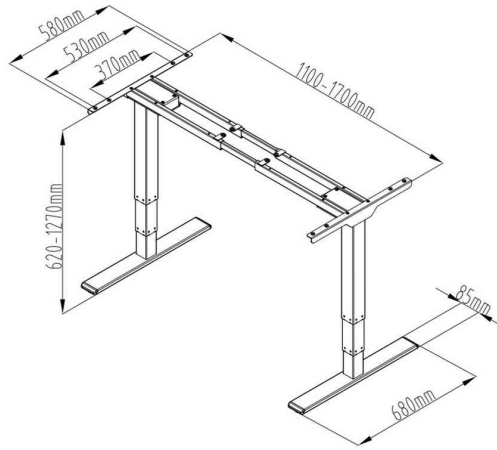

Technische Details:

- maximale Traglast von bis zu 100 kg
- flexibler Rahmen - Geeignet für Tischplatten von 110-200 cm Breite und 60-100 cm Tiefe
- bequeme und elektrische Höhenverstellung (ohne Tischplatte): 62 - 127 cm
- Touchscreen mit Speicherfunktion für 4 verschiedene Höheneinstellungen sowie Höhenanzeige
- zwei Motoren zur schnellen und leisen (< 50 dB) Höheneinstellung - Hub-Geschwindigkeit 35 mm/Sek.
- Kollisions-Schutzfunktion mit 3 Sensitivitäts-Einstellungen - Erkennung von Hindernissen bei der Auf- & Abwärtsbewegung
- Auto-Stop System - Stoppt den Motor bei Widerstand und fährt das Gestell automatisch etwas zurück
- Kindersicherung / Display-Sperre
- zwei integrierte Motoren zur reibungslosen Höheneinstellung bei hoher Traglast und sicherem Stand
- Geräuschpegel: <50 dB
- Abmessungen maximal: (B)1.700 x (T)680 x (H)1.270 mm
- Abmessungen minimal: (B)1.100 x (T)680 x (H)620 mm
- Gewicht: 28,3 kg
- Farbe: Grau (RAL7038) / Schwarz (RAL 9011) / Weiß (RAL 9016)
- Netzanschlusskabel: Euro, Stecker (Typ C, CEE 7/16) - C7, Gerätebuchse, Länge: 3 m

Schreibtischgestell, grau

Schreibtischgestell, schwarz

Schreibtischgestell, weiß

Detailansicht: Bedienteil

Symbolbild: zeigt das Produkt in Anwendung

Symbolbild: zeigt das Produkt in Anwendung

Produkt	Ausführung	Maße	Material	Farbe	Hersteller- Nummer	Bestell- Nummer
Schreibtischgestell	höhenverstellbar		Metall	grau	DA-90435	11008118
			Metall	schwarz	DA-90434	11008117
	höhenverstellbar		Metall	weiß	DA-90433	11008116