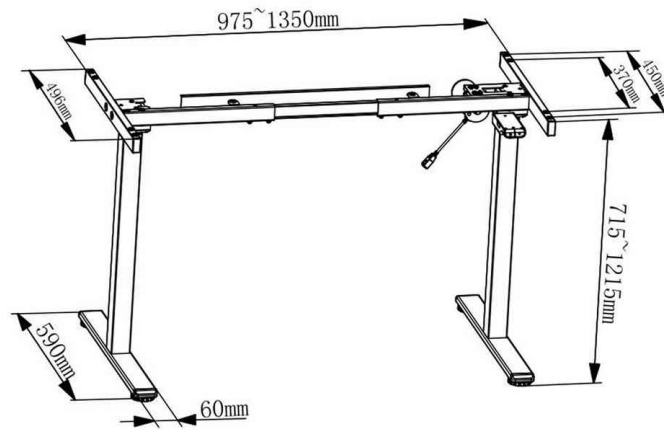

DIGITUS®**Schreibtischgestell, elektrisch höhenverstellbar in 2 Stufen**

- Schreibtisch ganz einfach in einen ergonomischen Steh- und Sitzarbeitsplatz verwandeln
- dieses Set ist passend für alle Tischplatten zwischen 110 und 160 cm in der Breite und 50 bis 80 cm in der Tiefe
- das Gestell erlaubt eine Höheneinstellung von 71,5 - 121,5 cm
- die Hubgeschwindigkeit liegt bei 25mm/Sek
- durch die Anti-Kollisions-Funktion stoppt der Tisch automatisch beim Auftreffen auf Hindernisse während des Auf- und Abfahrens
- das Gestell kann eine maximale Traglast von 70 kg heben

Technische Details:

- maximale Traglast von bis zu 70 kg
- flexibler Rahmen - Geeignet für Tischplatten von 110-160 cm Breite und 50-80 cm Tiefe
- bequeme und elektrische Höhenverstellung (ohne Tischplatte): 71,5 - 121,5 cm
- Bedienteil zum Auf- und Abfahren
- Motor zur einfachen und leisen (< 50 dB) Höheneinstellung - Hub-Geschwindigkeit 25 mm/Sek.
- Kollisions-Schutzfunktion (G-Sensor) - Erkennung von Hindernissen bei der Auf- & Abwärtsbewegung
- Auto-Stop System - Stoppt den Motor bei Widerstand und fährt das Gestell automatisch etwas zurück
- Abmessungen maximal: (B)1.350 x (T) 500 x (H)1.215 mm
- Abmessungen minimal: (B)975 x (T)500 x (H)715 mm
- Gewicht: 17,1 kg
- Farbe: Grau RAL 7038 / Schwarz RAL 9011 / Weiß RAL 9016
- Netzanschlusskabel: Euro, Stecker (Typ C, CEE 7/16) - C7, Gerätebuchse, Länge: 3 m

Schreibtischgestell, grau

Schreibtischgestell, schwarz

Schreibtischgestell, weiß

Symbolbild: zeigt das Produkt in Anwendung

Symbolbild: zeigt das Produkt in Anwendung

Symbolbild: zeigt das Produkt in Anwendung

Produkt	Ausführung	Maße	Material	Farbe	Hersteller- Nummer	Bestell- Nummer
Schreibtischgestell	höhenverstellbar		Metall	grau	DA-90432	11008115
			Metall	schwarz	DA-90430	11008113
	höhenverstellbar		Metall	weiß	DA-90431	11008114