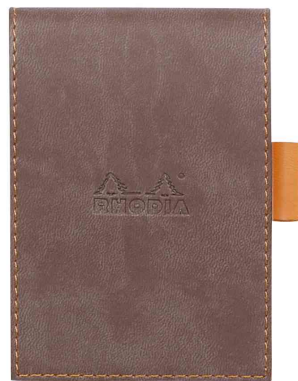

## Notizblock No. 13, 115 x 158 mm, inkl. Softcover

- kopfseitige Heftung
- Kartonrücken
- Velinpapier 80 g/qm
- flexibles Softcover aus Kunstleder
- mit erhabener RHODIA-Prägung
- inkl. Stiftschlaufe

Notizblock No. 11, 85 x 115 mm, anis

Notizblock No. 11, 85 x 115 mm, himbeere

Notizblock No. 11, 85 x 115 mm, mohnrot

Notizblock No. 11, 85 x 115 mm, orange

Notizblock No. 11, 85 x 115 mm, saphirblau

Notizblock No. 11, 85 x 115 mm, schokolade

Notizblock No. 11, 85 x 115 mm, schwarz

Notizblock No. 11, 85 x 115 mm, türkis

Notizblock No. 11, 85 x 115 mm, violett

Symbolbild: Innenansicht

Symbolbild: zeigt das Produkt in Anwendung

Produkt	Ausführung	Format	Grammatur	Blattanzahl	Farbe	VE	Hersteller- Nummer	Bestell- Nummer
Notizblock No. 13, inkl. Softcover	kariert	115 x 158 mm	80 g/qm	80 Blatt	anis		138106C	8017238
		115 x 158 mm	80 g/qm	80 Blatt	himbeere		138112C	8017262
	kariert	115 x 158 mm	80 g/qm	80 Blatt	mohnrot		138113C	8017266
		115 x 158 mm	80 g/qm	80 Blatt	orange		118138C	8017280
	kariert	115 x 158 mm	80 g/qm	80 Blatt	saphirblau		138108C	8017250
		115 x 158 mm	80 g/qm	80 Blatt	schokolade		138103C	8017232
	kariert	115 x 158 mm	80 g/qm	80 Blatt	schwarz		118139C	8017278
		115 x 158 mm	80 g/qm	80 Blatt	türkis		138107C	8017244
	kariert	115 x 158 mm	80 g/qm	80 Blatt	violett		138110C	8017256
		liniert	115 x 158 mm	80 g/qm	80 Blatt	anis		138206C