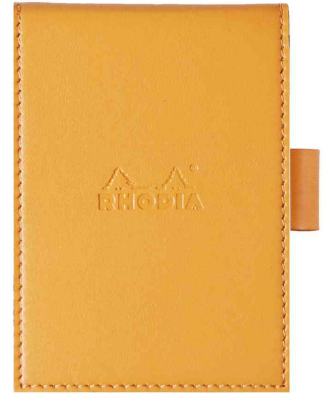

## Notizblock No. 13, 115 x 158 mm, inkl. Softcover

- kopfseitige Heftung
- Kartonrücken
- Velinpapier 80 g/qm
- flexibles Softcover aus Kunstleder
- mit erhabener RHODIA-Prägung
- inkl. Stiftschlaufe

Notizblock No. 11, 85 x 115 mm, anis

Notizblock No. 11, 85 x 115 mm, himbeere

Notizblock No. 11, 85 x 115 mm, mohnrot

Notizblock No. 11, 85 x 115 mm, orange

Notizblock No. 11, 85 x 115 mm, saphirblau

Notizblock No. 11, 85 x 115 mm, schokolade

Notizblock No. 11, 85 x 115 mm, schwarz

Notizblock No. 11, 85 x 115 mm, türkis

Notizblock No. 11, 85 x 115 mm, violett

Symbolbild: Innenansicht

Symbolbild: zeigt das Produkt in Anwendung

Produkt	Ausführung	Format	Grammatur	Blattanzahl	Farbe	VE	Hersteller- Nummer	Bestell- Nummer
Notizblock No. 13, inkl. Softcover	kariert	115 x 158 mm	80 g/qm	80 Blatt	anis		138106C	8017238
		115 x 158 mm	80 g/qm	80 Blatt	himbeere		138112C	8017262
	kariert	115 x 158 mm	80 g/qm	80 Blatt	mohnrot		138113C	8017266
		115 x 158 mm	80 g/qm	80 Blatt	orange		118138C	8017280
	kariert	115 x 158 mm	80 g/qm	80 Blatt	saphirblau		138108C	8017250
		115 x 158 mm	80 g/qm	80 Blatt	schokolade		138103C	8017232
	kariert	115 x 158 mm	80 g/qm	80 Blatt	schwarz		118139C	8017278
		115 x 158 mm	80 g/qm	80 Blatt	türkis		138107C	8017244
	kariert	115 x 158 mm	80 g/qm	80 Blatt	violett		138110C	8017256
		liniert	115 x 158 mm	80 g/qm	80 Blatt	anis		138206C