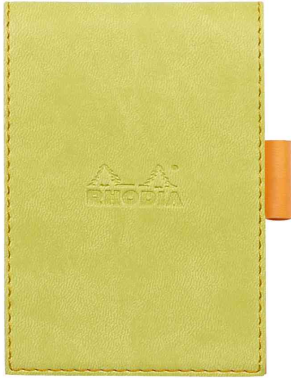

## Notizblock No. 13, 115 x 158 mm, inkl. Softcover

- kopfseitige Heftung
- Kartonrücken
- Velinpapier 80 g/qm
- flexibles Softcover aus Kunstleder
- mit erhabener RHODIA-Prägung
- inkl. Stiftschlaufe

Notizblock No. 11, 85 x 115 mm, anis

Notizblock No. 11, 85 x 115 mm, himbeere

Notizblock No. 11, 85 x 115 mm, mohnrot

Notizblock No. 11, 85 x 115 mm, orange

Notizblock No. 11, 85 x 115 mm, saphirblau

Notizblock No. 11, 85 x 115 mm, schokolade

Notizblock No. 11, 85 x 115 mm, schwarz

Notizblock No. 11, 85 x 115 mm, türkis

Notizblock No. 11, 85 x 115 mm, violett

Symbolbild: Innenansicht

Symbolbild: zeigt das Produkt in Anwendung

Produkt	Ausführung	Format	Grammatur	Blattanzahl	Farbe	VE	Hersteller- Nummer	Bestell- Nummer
Notizblock No. 13, inkl. Softcover	kariert	115 x 158 mm	80 g/qm	80 Blatt	anis		138106C	8017238
		115 x 158 mm	80 g/qm	80 Blatt	himbeere		138112C	8017262
	kariert	115 x 158 mm	80 g/qm	80 Blatt	mohnrot		138113C	8017266
		115 x 158 mm	80 g/qm	80 Blatt	orange		118138C	8017280
	kariert	115 x 158 mm	80 g/qm	80 Blatt	saphirblau		138108C	8017250
		115 x 158 mm	80 g/qm	80 Blatt	schokolade		138103C	8017232
	kariert	115 x 158 mm	80 g/qm	80 Blatt	schwarz		118139C	8017278
		115 x 158 mm	80 g/qm	80 Blatt	türkis		138107C	8017244
	kariert	115 x 158 mm	80 g/qm	80 Blatt	violett		138110C	8017256
		liniert	115 x 158 mm	80 g/qm	80 Blatt	anis		138206C