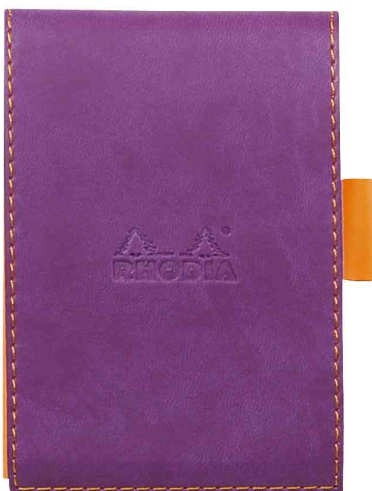

## Notizblock No. 13, 115 x 158 mm, inkl. Softcover

- kopfseitige Heftung
- Kartonrücken
- Velinpapier 80 g/qm
- flexibles Softcover aus Kunstleder
- mit erhabener RHODIA-Prägung
- inkl. Stiftschlaufe

Notizblock No. 11, 85 x 115 mm, anis

Notizblock No. 11, 85 x 115 mm, himbeere

Notizblock No. 11, 85 x 115 mm, mohnrot

Notizblock No. 11, 85 x 115 mm, orange

Notizblock No. 11, 85 x 115 mm, saphirblau

Notizblock No. 11, 85 x 115 mm, schokolade

Notizblock No. 11, 85 x 115 mm, schwarz

Notizblock No. 11, 85 x 115 mm, türkis

Notizblock No. 11, 85 x 115 mm, violett

Symbolbild: Innenansicht

Symbolbild: zeigt das Produkt in Anwendung

Produkt	Ausführung	Format	Grammatur	Blattanzahl	Farbe	VE	Hersteller- Nummer	Bestell- Nummer
Notizblock No. 13, inkl. Softcover	kariert	115 x 158 mm	80 g/qm	80 Blatt	anis		138106C	8017238
		115 x 158 mm	80 g/qm	80 Blatt	himbeere		138112C	8017262
	kariert	115 x 158 mm	80 g/qm	80 Blatt	mohnrot		138113C	8017266
		115 x 158 mm	80 g/qm	80 Blatt	orange		118138C	8017280
	kariert	115 x 158 mm	80 g/qm	80 Blatt	saphirblau		138108C	8017250
		115 x 158 mm	80 g/qm	80 Blatt	schokolade		138103C	8017232
	kariert	115 x 158 mm	80 g/qm	80 Blatt	schwarz		118139C	8017278
		115 x 158 mm	80 g/qm	80 Blatt	türkis		138107C	8017244
	kariert	115 x 158 mm	80 g/qm	80 Blatt	violett		138110C	8017256
		liniert	115 x 158 mm	80 g/qm	80 Blatt	anis		138206C