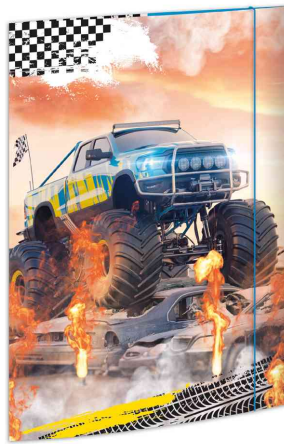

## Zeichnungsmappe, DIN A3 - Fantasie-Motive

- besonders stabiler Karton - 500 g/qm
- brillanter Innen- und Außendruck
- innen und außen ein Hingucker
- 3 Einschlagklappen am hinteren Deckel
- mit stylischem Verschlussband in passender Farbe
- Maße: (B)310 x (H)440 mm

### Anwendungsbeispiele:

- zum Transportieren und Aufbewahren von Zeichnungen oder Bildern bis Format DIN A3

### Für wen geeignet:

- Schüler, Studenten & Künstler

Zeichnungsmappe "Ballerina"

Zeichnungsmappe "Monster Truck"

Zeichnungsmappe "Space Aliens"

Zeichnungsmappe "Ballerina", Innenansicht

Zeichnungsmappe "Monster Truck", Innenansicht