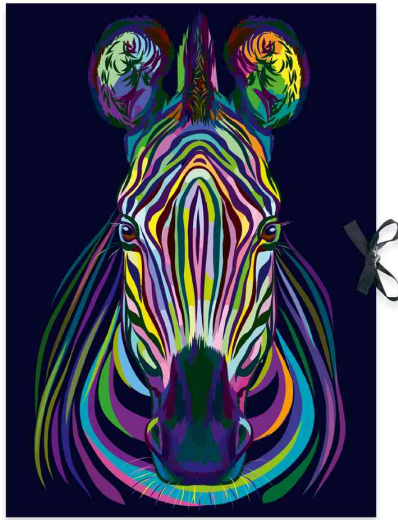

Zeichnungsmappe, DIN A2

- besonders stabiler Karton - 500 g/qm
- brillanter Innen- und Außendruck
- innen und außen ein Hingucker
- 3 Einschlagklappen am hinteren Deckel
- mit stylischem Verschlussband in passender Farbe
- Maße: (B)440 x (H)620 mm

Anwendungsbeispiele:

- zum Transportieren und Aufbewahren von Zeichnungen oder Bildern bis Format DIN A2

Für wen geeignet:

- Schüler, Studenten & Künstler

Zeichnungsmappe "Abstract", Vorderseite

Zeichnungsmappe "Neon", Vorderseite

Zeichnungsmappe "Pop Art", Vorderseite

Zeichnungsmappe "Abstract", Rückseite

Zeichnungsmappe "Neon", Rückseite

Zeichnungsmappe "Pop Art", Rückseite

Produkt	Ausführung	Format	Farbe	VE	Hersteller- Nummer	Bestell- Nummer
Zeichnungsmappe "Abstract"	Karton	A2	Fantasie-Motiv		45366	6530214
Zeichnungsmappe "Neon"	Karton	A2	Fantasie-Motiv		45365	6530206
Zeichnungsmappe "Pop Art"	Karton	A2	Fantasie-Motiv		45364	6530205