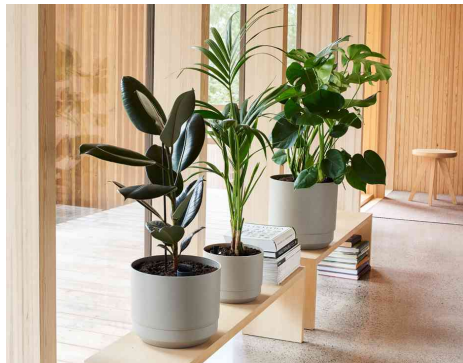

orthex™

Blumentopf PAULINA - 400 mm

- mit Selbstbewässerungssystem
- Material: PP, zu 100 % aus recyceltem Kunststoff hergestellt
- gerader Wassereinlass

Mit Hilfe des Selbstbewässerungssystems ist Gießen einfach!

- 1) Der Meßstab zeigt an, wann Wasser benötigt wird
- 2) Die Pflanze absorbiert genau die benötigte Menge an Wasser aus dem Behälter
- 3) Der geräumige Wasserbehälter sorgt für weniger häufiges Gießen

Anwendungsbeispiele:

- sichert das ganze Jahr über eine frische Ernte
- Kräuter, Blumen und sogar Mini-Gemüse anbauen - auch ganz ohne grünen Daumen!

Blumentopf PAULINA, betongrau

Blumentopf PAULINA, schwarz

Blumentopf PAULINA, weiß

Symbolbild: zeigt das Produkt in Anwendung

Symbolbild: zeigt das Produkt in Anwendung

Symbolbild: zeigt das Produkt in Anwendung

Produkt	Ausführung	Maße	Farbe	VE	Hersteller- Nummer	Bestell- Nummer
Blumentopf PAULINA		400 x 400 x 350 mm	betongrau		487767	63500027
		400 x 400 x 350 mm	schwarz		48765	63500028
		400 x 400 x 350 mm	weiß		48710	63500026