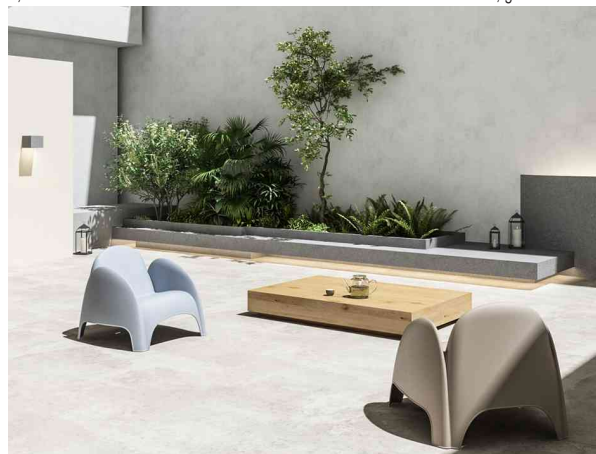

**PAPERFLOW****Kunststoff-Sessel DUMBO, 4er Set**

Für den Innen- &amp; Außenbereich!

- komplett aus Polypropylen mit 4 Füßen
- stapelbar
- sehr pflegeleicht
- Sitzhöhe: 370 mm
- Sitzfläche: (B)520 x (T)505 mm
- Maße: (B)815 x (T)805 x (H)705 mm

Kunststoff-Sessel DUMBO, anthrazit

Kunststoff-Sessel DUMBO, blau

Kunststoff-Sessel DUMBO, grün

Kunststoff-Sessel DUMBO, weiß

Symbolbild: zeigt das Produkt in der Anwendung

Produkt	Ausführung	Sitzbezug	Sitzfarbe	Tragkraft	Hersteller- Nummer	Bestell- Nummer
Kunststoff Sessel DUMBO, 4er-Set	mit Armlehnen		anthrazit	120 kg	FTDUMBX4.11	74600888
			blau	120 kg	FTDUMBX4.06	74600886
	mit Armlehnen		grün	120 kg	FTDUMBX4.08	74600887
			weiß	120 kg	FTDUMBX4.13	74600889