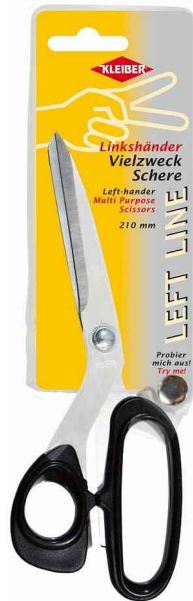

Universalschere "Left Line", für Linkshänder

Scharfe Schere aus rostfreiem Edelstahl, nachschleifbar & sehr handlich in der Bedienung

- Material Klingen: rostfreiem Edelstahl
- Material Griffe: ABS-Softtouch-Kunststoff
- auf Blisterkarte

Universalschere "Left Line"

Produkt	Ausführung	Länge	Farbe	Anwendung	VE	Hersteller- Nummer	Bestell- Nummer
Universalschere "Left Line"	spitz	210 mm	schwarz	für Linkshänder		92155	53500716