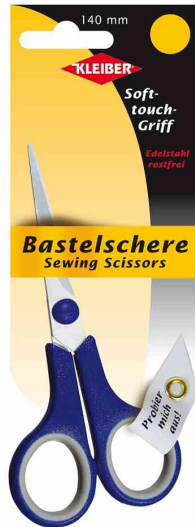

## Bastelschere mit Soft-Touch-Griff

Superscharfe, handliche Bastelschere mit komfortablem Soft-Touch-Griff!

- Material Klingen: rostfreier Edelstahl
- Material Griff: ABS-Softtouch-Kunststoff
- auf Blisterkarte

Bastelschere, blau

Bastelschere, blau, auf Blisterkarte

Bastelschere, rot

Bastelschere, rot, auf Blisterkarte

Produkt	Ausführung	Länge	Farbe	Anwendung	VE	Hersteller- Nummer	Bestell- Nummer
Bastelschere	spitz	140 mm 140 mm	blau rot	für Rechtshänder für Rechtshänder		92133 92132	53500703 53500702