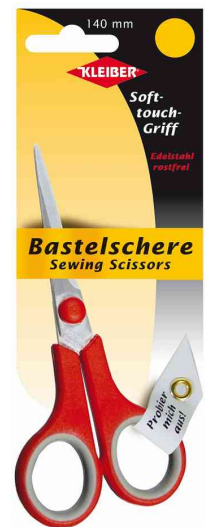

## Bastelschere mit Soft-Touch-Griff

Superscharfe, handliche Bastelschere mit komfortablem Soft-Touch-Griff!

- Material Klingen: rostfreier Edelstahl
- Material Griff: ABS-Softtouch-Kunststoff
- auf Blisterkarte

Bastelschere, blau

Bastelschere, blau, auf Blisterkarte

Bastelschere, rot

Bastelschere, rot, auf Blisterkarte

Produkt	Ausführung	Länge	Farbe	Anwendung	VE	Hersteller- Nummer	Bestell- Nummer
Bastelschere	spitz	140 mm 140 mm	blau rot	für Rechtshänder für Rechtshänder		92133 92132	53500703 53500702