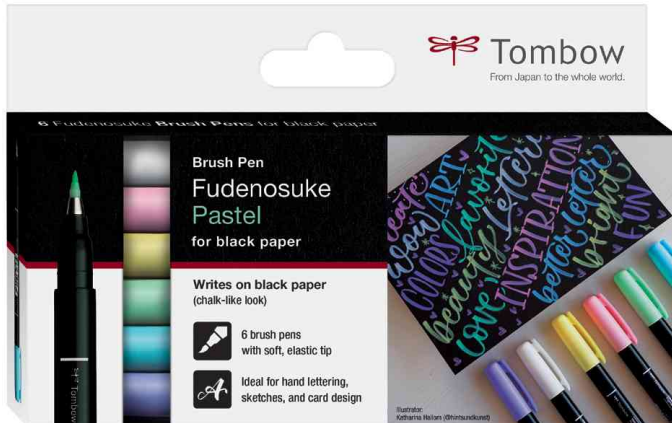

Tombow

Kalligraphie-Stift Fudenosuke Pastel, 6er Set

Der beliebte Fudenosuke Brush Pen nun auch für schwarzes und anderes dunkles Papier

- robuste & gleichzeitig elastische Pinselspitze ist ideal für feine und breitere Linien
- 5 trendige Pastellfarben plus weiß mit toller Kreideoptik auf dunklem Papier
- wasserbasierte Pigmenttinte mit magischem Effekt: Farbe erscheint erst einige Sekunden nach dem Auftragen auf dunklem Papier
- Farben können intensiviert werden, indem mehrere Farbschichten übereinander aufgetragen werden
- perfekt für Mixed Media in Kombination mit IROJITEN, ABT PRO und anderen Fudenosuke Varianten
- funktioniert auch auf weißem Papier (mit anderer Optik als auf dunklem Papier)
- horizontal lagern
- sortiert in den Farben white, pale yellow, lavender, soft pink, light blue & light green

Anwendungsbeispiele:

- ideal für schwungvolle Beschriftungen
- für individuelle, handgeschriebene Gruß- und Einladungskarten, Briefe, Dokumente, etc.
- geeignet für Kalligraphie, Handlettering, Sketchnotes, Doodling etc.

Kalligraphie-Stift Fudenosuke Pastel, 6er Set

Symbolbild: Kalligraphie-Stift Fudenosuke Pastel

Produkt	Ausführung	Strichstärke	Strichfarbe	Gehäusefarbe	VE	Hersteller-Nummer	Bestell-Nummer
Kalligraphie-Stift Fudenosuke Pastel, Kartonetui			sortiert	schwarz	6 Stück	WS-BS-6P	1230584