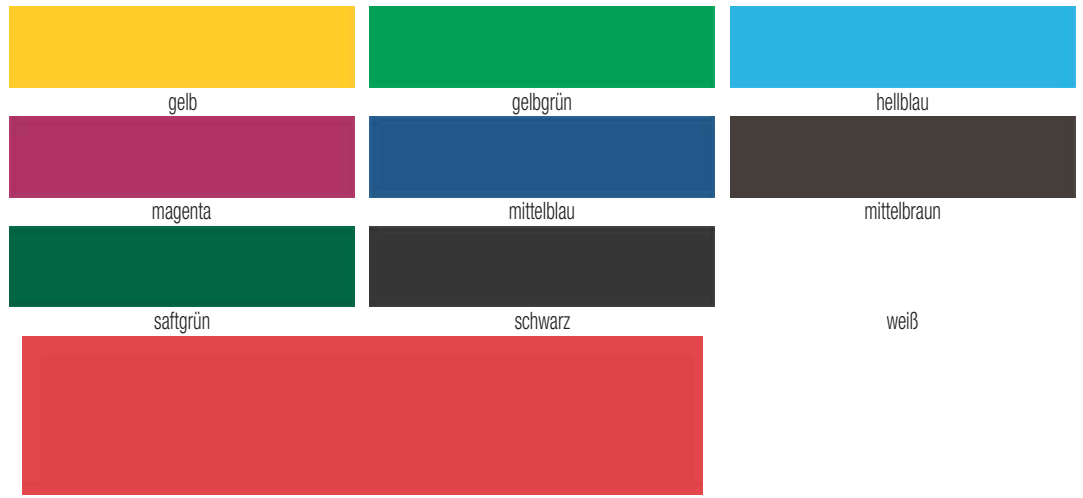

Punktfarbe DOT PEN

- auf den Punkt gebracht - perfekte Punkte mit dem Marabu Dot Pen
- die perfekt geformten Punkte werden ganz einfach mit dem praktischen Liner aufgebracht
- je nachdem wieviel Farbe aufgetragen wird, variiert die Punktgröße der selbstgeformeten Punktfarbe
- können einzeln nebeneinander oder in der Punkt-in-Punkt-Technik fließend ineinander gesetzt werden
- Punktfarbe im Linergebinde
- auf Wasserbasis
- trocknet matt und erhaben auf
- vegan

Anwendungsbeispiele:

- für bunte Bildgestaltung mit der Dot Painting-Technik
- für viele Oberflächen wie Papier, Textilien, Stein u.v.m.

Symbolbild: Punktfarbe DOT PEN

Produkt	Inhalt	Farbe	Hersteller- Nummer	Bestell- Nummer
Punktfarbe DOT PEN	25 ml	gelb	18010009019	57202518
		gelbgrün	18010009066	57202524
	25 ml	hellblau	18010009090	57202522
		hellgrau	18010009278	57202527
	25 ml	magenta	18010009014	57202521
		mittelblau	18010009052	57202523
	25 ml	mittelbraun	18010009040	57202526
		orange	18010009013	57202519
	25 ml	saftgrün	18010009067	57202525
		schwarz	18010009073	57202529
	25 ml	weiß	18010009070	57202528
		zinnberrot hell	18010009030	57202520