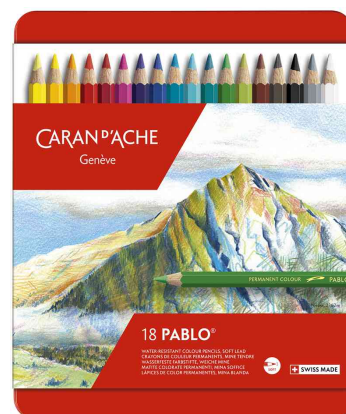

Buntstifte PABLO®, 18er Metalletui