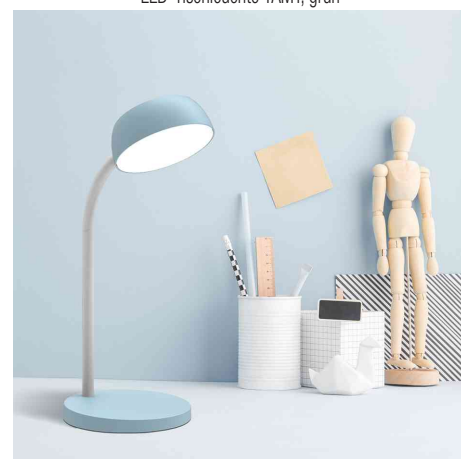

UNILUX

LED-Tischleuchte TAMY

Beweglichkeit: Der biegbare Arm kann kinderleicht in alle Richtungen ausgerichtet werden. Der beschwerte Standfuß gibt dafür Stabilität.

Lichtverteilung: Die Form des Leuchtenkopfes gewährleistet eine breite Lichtverteilung auf der Arbeitsfläche.

- die Leuchte enthält eingebaute LED-Lampen
- die Lampen können in der Leuchte nicht ausgetauscht werden
- Leistung: 6 W
- Gewichteter Energieverbrauch: 6 kWh / 1000 h
- Lichtstärke: 690 Lux bei 35 cm Abstand
- Lichtstrom: 625 Lumen
- Lichtausbeute: 104 Lm/W
- Farbtemperatur: 3.000 Kelvin (warmweiß)
- Farbwiedergabeindex (Ra): 84
- Lebensdauer: 20.000 Stunden

- Ausrichtung: beweglicher Arm
- Höhe einstellbar: 200 bis 330 mm
- Schalter am Kabel
- Sockel: Durchmesser: 140 mm
- Material: Kunststoff (ABS), Metall, Gummibeschichtung
- Eurostecker

LED-Tischleuchte TAMY, blau

LED-Tischleuchte TAMY, grau

LED-Tischleuchte TAMY, grün

LED-Tischleuchte TAMY, rosa

LED-Tischleuchte TAMY, weiß

Symbolbild: zeigt das Produkt in Anwendung

Produkt	Ausführung	Farbe	Leistung	Farbtemperatur	Spannung Leuchtmittel	EEK	Hersteller- Nummer	Bestell- Nummer
LED-Tischleuchte TAMY	Standfuß	blau	6 Watt	3000 K	230 V	E	400165017	64000421
		grau	6 Watt	3000 K	230 V	E	400165986	64000423
	Standfuß	grün	6 Watt	3000 K	230 V	E	400165015	64000420
		rosa	6 Watt	3000 K	230 V	E	400165018	64000422
	Standfuß	weiß	6 Watt	3000 K	230 V	E	400165012	64000419