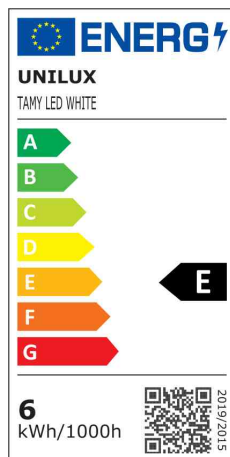

Sehkomfort: Zuverlässige hochwertige LED sorgen für hohen Sehkomfort ohne Flackern. Ein milchiger Diffusor vermeidet Blendung.

• **Lichtquelle:** Dieses Produkt enthält eine Lichtquelle der Energieeffizienzklasse E

- die Leuchte enthält eingebaute LED-Lampen
- die Lampen können in der Leuchte nicht ausgetauscht werden
- Leistung: 6 W
- Gewichteter Energieverbrauch: 6 kWh / 1000 h
- Lichtstärke: 690 Lux bei 35 cm Abstand
- Lichtstrom: 625 Lumen
- Lichtausbeute: 104 Lm/W
- Farbtemperatur: 3.000 Kelvin (warmweiß)
- Farbwiedergabeindex (Ra): 84
- Lebensdauer: 20.000 Stunden

- Ausrichtung: beweglicher Arm
- Höhe einstellbar: 200 bis 330 mm
- Schalter am Kabel
- Sockel: Durchmesser: 140 mm
- Material: Kunststoff (ABS), Metall, Gummibeschichtung
- Eurostecker

LED-Tischleuchte TAMY, blau

LED-Tischleuchte TAMY, grau

LED-Tischleuchte TAMY, grün

LED-Tischleuchte TAMY, rosa

LED-Tischleuchte TAMY, weiß

Symbolbild: zeigt das Produkt in Anwendung

Produkt	Ausführung	Farbe	Leistung	Farbtemperatur	Spannung Leuchtmittel	EEK	Hersteller- Nummer	Bestell- Nummer
LED-Tischleuchte TAMY	Standfuß	blau	6 Watt	3000 K	230 V	E	400165017	64000421
		grau	6 Watt	3000 K	230 V	E	400165986	64000423
	Standfuß	grün	6 Watt	3000 K	230 V	E	400165015	64000420
		rosa	6 Watt	3000 K	230 V	E	400165018	64000422
	Standfuß	weiß	6 Watt	3000 K	230 V	E	400165012	64000419