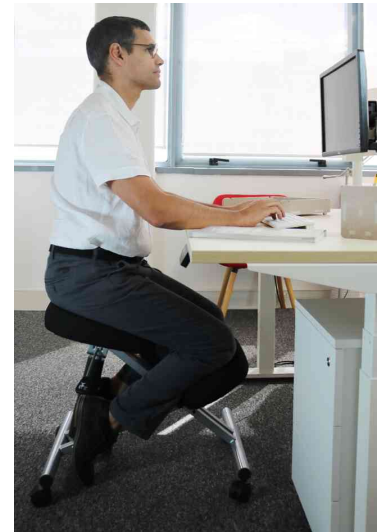

UNILUX

Ergonomischer Sitzhocker / Kniehocker ERGO LEG

Ergonomisch: Diese ergonomische Sitzlösung wurde entwickelt, um gesünder zu Sitzen. Die Sitzfläche ist geneigt, um den Rücken in eine entspannte aufrechte Position zu bringen. Das kann Rücken, Schultern und Nacken auch bei langen Arbeitseinheiten entlasten.

Für Büro oder Zuhause: Der Kniestuhl ist für die berufliche und private Nutzung gleichermaßen geeignet. Er kann z.B. als Bürostuhl, Meditationshocker oder am Computertisch genutzt werden.

Komfort: Eine großzügige 9 cm starke Memoryschaum Schicht auf Sitz und Knieauflage ist bezogen mit einem robustem schwarzen Baumwollstoff. Beides garantiert hohen Komfort.

Einstellbar: Der Winkel der Knieauflage kann in 5 Stufen eingestellt werden. Somit kann ERGO LEG an verschiedene Körpergrößen eingestellt werden. Die Höheneinstellung des Sitzes von 52-62 cm wird durch ein Hydrauliksystem erleichtert. Vier Rollen machen den Kniestuhl mobil (davon 2 feststellbar).

Stabil: Der Kniestuhl ist für ein Benutzergewicht von max. 150 kg geeignet. Mithilfe der beiliegenden Anleitung kann er schnell und einfach binnen ca. 3 Minuten montiert werden.

- max. Nutzergewicht: 150 Kg
- Polsterstärke von Sitz- und Knieauflage: 9 cm
- Material: beschichtetes Metall, Memoryschaum, Textilbezug (20 % Baumwolle, 80 % recycelte Baumwolle)
- Maße: (B)470 x (T)680 x (H)520-620 mm