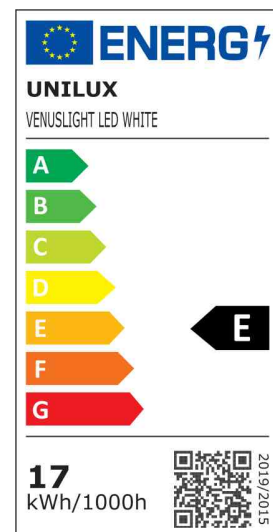

• Lichtquelle: Dieses Produkt enthält eine Lichtquelle der Energieeffizienzklasse E

- die Leuchte enthält eingebaute LED-Lampen
- die Lampen können in der Leuchte nicht ausgetauscht werden
- Leistung: 17 W
- Gewichteter Energieverbrauch: 17 kWh / 1000 h
- Lichtstärke: 4.700 Lux bei 35 cm Abstand
- Lichtausbeute: 101 Lm/W
- Lichtstrom: 1.720 Lumen
- Farbtemperatur: 2.700 bis 5.000 Kelvin (warmweiß bis kaltweiß)
- Farbwiedergabeindex (Ra): 93
- Lebensdauer: 50.000 Stunden

- Armlänge: 677 mm
- Leuchtenkopf: (B)658 x (H)17 mm
- Höhe verstellbar von 250 bis 670 mm
- Material: Aluminium, Stahl, Kunststoff
- Eurostecker

LED-Tischleuchte VENUSLIGHT

Detailansicht: Abmessungen

Produkt	Ausführung	Farbe	Leistung	Farbtemperatur	Spannung Leuchtmittel	E EK	Hersteller-Nummer	Bestell-Nummer
LED-Tischleuchte VENUSLIGHT	Klemmfuß	weiß	13 Watt	3000K-5700K	230 V	E	400165033	64000408