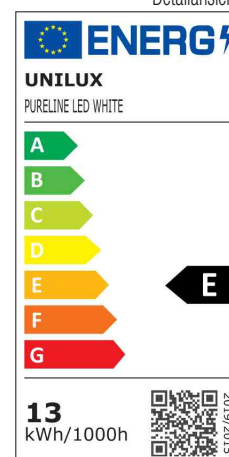

Variable Lichtstärke und Farbtemperatur: Zwei Touch-Schalter am Sockel ermöglichen die stufenlose Dimmung der Lichtstärke und die Anpassung der Farbtemperatur in 3 Stufen. So lässt sich die Beleuchtung an unterschiedliche Vorlieben und wechselnde Anforderungen anpassen.

• **Lichtquelle:** Dieses Produkt enthält eine Lichtquelle der Energieeffizienzklasse E

- die Leuchte enthält eingebaute LED-Lampen
- die Lampen können in der Leuchte nicht ausgetauscht werden
- Leistung: 13 W
- Gewichteter Energieverbrauch: 13 kWh / 1000 h
- Lichtstärke: 3.300 Lux bei 35 cm Abstand
- Lichtausbeute: 104 Lm/W
- Lichtstrom: 1.357 Lumen
- Farbtemperatur: 3.000 / 4.000 / 5.700 Kelvin
- Farbwiedergabeindex (Ra): 98
- Lebensdauer: 35.000 Stunden

- Armlänge: 418 mm / 365 mm
- Sockel: 134 x 213,5 mm
- Leuchtenkopf: (B)385 x (T)46 x (H)17 mm
- Höhe verstellbar von 250 bis 460 mm
- Material: Aluminium, Kunststoff
- Schalter am Sockel
- Eurostecker

LED-Tischleuchte PURELINE, metallgrau

LED-Tischleuchte PURELINE, weiß

Detailansicht: Abmessungen

Detailansicht: Sockel

Produkt	Ausführung	Farbe	Leistung	Farbtemperatur	Spannung Leuchtmittel	EEK	Hersteller-Nummer	Bestell-Nummer
LED-Tischleuchte PURELINE	Standfuß	metallgrau	13 Watt	3000-5700 K	230 V	E	400172851	64000463
		weiß	13 Watt	3000-5700 K	230 V	E	400165091	64000407