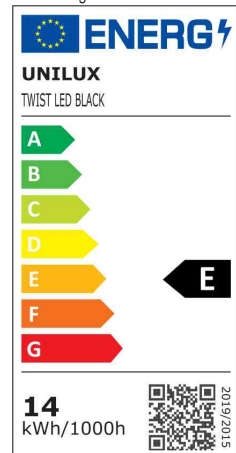

Variable Lichtstärke und Farbtemperatur: Zwei Touch-Schalter am Sockel ermöglichen die stufenlose Dimmung der Lichtstärke und die Anpassung der Farbtemperatur. So lässt sich die Beleuchtung an unterschiedliche Vorlieben und wechselnde Anforderungen anpassen.

• **Lichtquelle: Dieses Produkt enthält eine Lichtquelle der Energieeffizienzklasse E**

- die Leuchte enthält eingebaute LED-Lampen
- die Lampen können in der Leuchte nicht ausgetauscht werden
- Leistung: 14 W
- Gewichteter Energieverbrauch: 14 kWh / 1000 h
- Lichtstärke: 1.220 Lux bei 35 cm Abstand
- Lichtstrom: 1.558 Lumen
- Lichtausbeute: 1.220 Lm/W
- Farbtemperatur: 2.700 bis 6.000 Kelvin (warmweiß - kaltweiß)
- Farbwiedergabeindex (Ra): 86
- Lebensdauer: 50.000 Stunden

- Ausrichtung: beweglicher Arm und Kopf
- Länge Arm: 400 mm / Länge Kopf: 330 mm
- Schalter am Sockel
- Sockel: 200 x 130 mm
- Höhe einstellbar von 100 bis 430 mm
- Material: Aluminium, Kunststoff (ABS)
- Eurostecker

LED-Tischleuchte TWISTLED

Detailsicht: Abmessungen

Symbolbild: zeigt das Produkt in Anwendung

Detailsicht: platzsparend faltbar

Detailsicht: Sockel

Produkt	Ausführung	Farbe	Leistung	Farbtemperatur	Spannung Leuchtmittel	EEK	Hersteller-Nummer	Bestell-Nummer
LED-Tischleuchte TWISTLED	Standfuß	schwarz	14 Watt	2700-6000 K	230 V	E	400165037	64000402