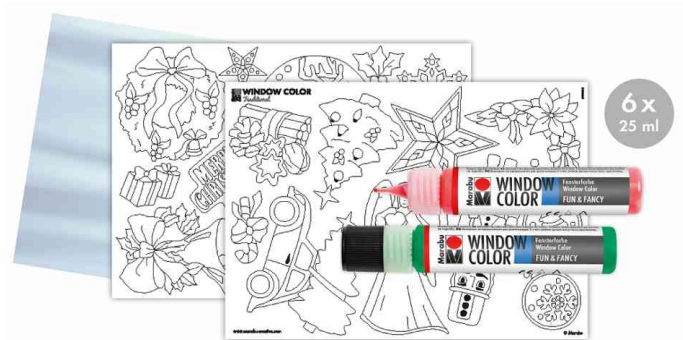

Window Color "fun & fancy", Set XMAS Traditional

- abziehbare Transparentfarbe
- auf Wasserbasis
- hochglänzend
- brillante Farben
- die weiche Malflasche mit feiner Spitze garantiert ein angenehmes Arbeiten
- spielend einfach in der Anwendung: Malen, abziehen, fertig!
- während des Malens sieht "fun & fancy" milchig aus, nach der Trocknung sind die transparenten Farbtöne intensiv und leuchtkräftig
- Abgabe nur in ganzen VE's
- Achtung - Nicht für Kinder unter 3 Jahren geeignet - verschluckbare Kleinteile!

Inhalt:

6 x 25 ml je 1 x gelb, kirschrot, saftgrün, mittelbraun, weiß, konturen-schwarz
 1 x Malfolie A4
 1 x Malvorlage A3 bedruckt mit 21 weihnachtlichen Motiven

Anwendungsbeispiele:

- zum Dekorieren von Fenstern, Spiegeln, Glas, Porzellan, Fliesen und vielen anderen glatten Oberflächen

Für wen geeignet:

- Kindergärten
 - Schulen

Set XMAS Traditional

Inhaltsansicht

Symbolbild: zeigt das Produkt in Anwendung

Produkt	Inhalt	Farbe	Hersteller- Nummer	Bestell- Nummer
Window Color Set "XMAS Traditional"	6 x 25 ml	farbig sortiert	0406000013908	57202513