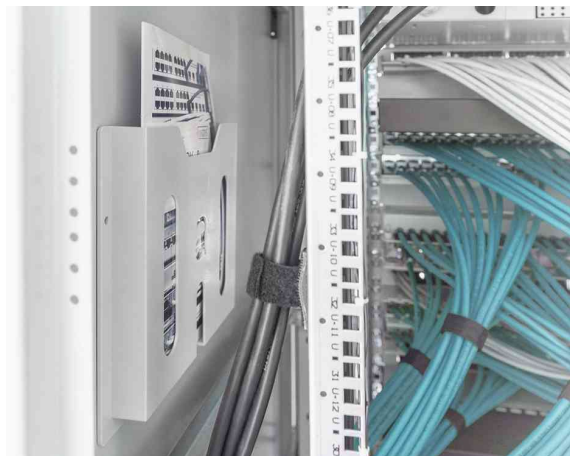

**DIGITUS®****Schaltplantasche**

- passend für Papierformat DIN A4
- einfache und flexible Montage mit selbstklebendem Befestigungsband
- alternativ können die integrierten Schraublöcher genutzt werden
- aus Kunststoff
- Maße: (B)263 x (T)30 x (H)233 mm
- Farbe: lichtgrau RAL 7035

**Anwendungsbeispiele:**

- flexible Aufbewahrungsmöglichkeit für Dokumente in Netzwerk,- und Serverschränken, Schaltschränken, etc.

Schaltplantasche

Symbolbild: zeigt das Produkt in Anwendung

Produkt	Ausführung	Hersteller- Nummer	Bestell- Nummer
Schaltplantasche	lichtgrau	DN-97679	11007938