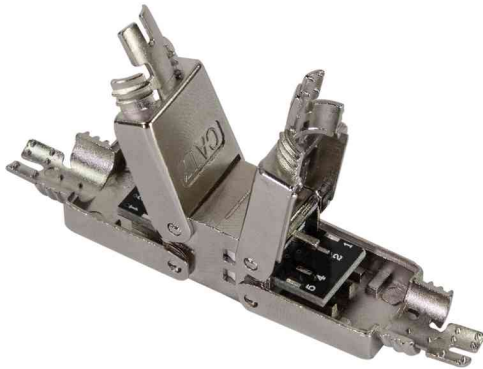

Feldkonfektionierbarer Kabelverbinder STP Kat. 7

Verbinder für Cat.6A, Cat.7 und Cat.7A-Kabel

- Gehäuse: geschirmt, aus Metall mit Zinklegierung
- Kontakte: Phosphor-Bronze, vernickelt
- Belegung nach T568A oder T568B
- geeignet für AWG 22 - 24 Rundkabel
- für Kabel mit 6 bis 8,5 mm Außendurchmesser
- Drahtdurchmesser (isoliert): 0,98 - 1,53 mm
- werkzeugfreier LSA-Klemmanschluss

Anwendungsbeispiele:

- ermöglicht einfache & schnelle Montage vor Ort, egal ob in bestehenden Netzwerken oder zur Erstellung einer neuen Links
- lässt sich vor Ort und im Feld ohne spezielles Werkzeug schnell und einfach anschließen
- für professionelle und industrielle Anwendungen

Für wen geeignet:

- für Elektriker und Techniker

Feldkonfektionierbarer Kabelverbinder STP Kat. 7

Feldkonfektionierbarer Kabelverbinder STP Kat. 7

Symbolbild: zeigt das Produkt in der Anwendung

Symbolbild: zeigt das Produkt in der Anwendung

Produkt	Ausführung	Material	Hersteller-Nummer	Bestell-Nummer
Feldkonfektionierbarer Kabelverbinder Kat.7	2 x LSA Klemmleiste	Metall	MP0057	11117627