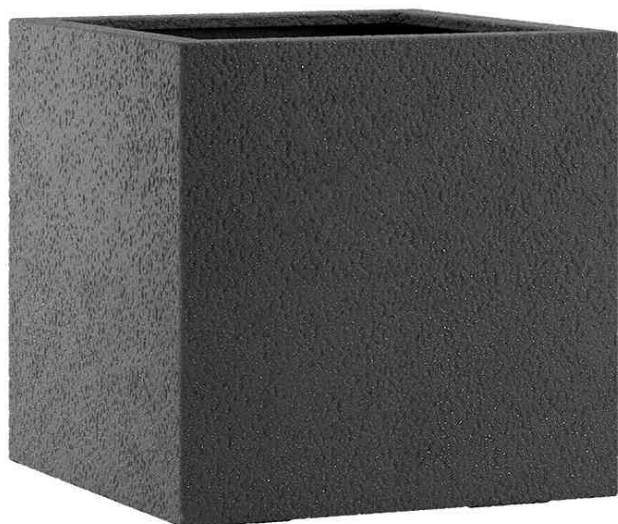

**naturelite basalt**
**DAS WERK EINES STEINMETZES**

Authentische Natursteinoptik in zwei Farbtönen - wie vom Profi behauen.

**Pflanzgefäß LISBURN basalt black**

- aus Fiberglas
- bis zu 70% leichter als Naturstein
- wetter- und uv-beständig
- sehr robust und frostfest
- inklusive Ablauf
- handgefertigt in exklusiver Fertigungsstätte

Pflanzgefäß LISBURN basalt black

Symbolbild: zeigt das Produkt in Anwendung

Produkt	Ausführung	Maße	Farbe	VE	Hersteller- Nummer	Bestell- Nummer
Pflanzgefäß LISBURN	Erdvolumen: 20 Liter	(B)270 x (T)270 x (H)270 mm	schwarz		PESLIS27BAB	6462506
	Erdvolumen: 45 Liter	(B)370 x (T)370 x (H)370 mm	schwarz		PESLIS37BAB	6462505
	Erdvolumen: 100 Liter	(B)470 x (T)470 x (H)470 mm	schwarz		PESLIS47BAB	6462504
	Erdvolumen: 175 Liter	(B)570 x (T)570 x (H)570 mm	schwarz		PESLIS57BAB	6462503