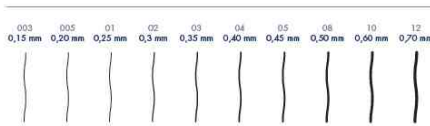

### Anwendungsbeispiele:

- eignet sich ausgezeichnet zum Zeichnen und Illustrieren
- sowohl im technischen als auch im künstlerischen Bereich
- empfohlener Stift zum Zentangle®-Zeichnen

### Für wen geeignet:

- Designer
- Rechtsanwälte / Notare
- Architekten
- Manga-Künstler
- Comiczeichner
- Hobbykünstler

Symbolbild: Fineliner PIGMA MICRON 005

Symbolbild: Zeigt das Produkt in Anwendung

Produkt	Ausführung	Strichstärke	Strichfarbe	Gehäusefarbe	VE	Hersteller- Nummer	Bestell- Nummer
Fineliner PIGMA MICRON 003		0,15 mm	schwarz	grau		XSDK00349	8012303
Fineliner PIGMA MICRON 005		0,20 mm	schwarz	grau		XSDK00549	8012056
Fineliner PIGMA MICRON 01		0,25 mm	schwarz	grau		XSDK0149	8012064
Fineliner PIGMA MICRON 02		0,30 mm	schwarz	grau		XSDK0249	8012069
Fineliner PIGMA MICRON 03		0,35 mm	schwarz	grau		XSDK0349	8012073
Fineliner PIGMA MICRON 04		0,40 mm	schwarz	grau		XSDK0449	8012077
Fineliner PIGMA MICRON 05		0,45 mm	schwarz	grau		XSDK0549	8012091
Fineliner PIGMA MICRON 08		0,50 mm	schwarz	grau		XSDK0849	8012096
Fineliner PIGMA MICRON 10		0,60 mm	schwarz	grau		XSDK1049	8012304
Fineliner PIGMA MICRON 12		0,70 mm	schwarz	grau		XSDK1249	8012305