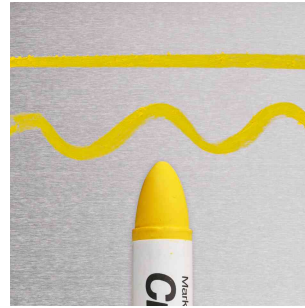

Kreidemarker CRAYON MARKER

Universeller Kreidemarker für eine Vielzahl industrieller Anwendungen. Hergestellt aus Wachs und deckenden Pigmenten. Er schreibt auf den meisten nassen und trockenen sowie rauen und glatten Oberflächen (außer auf nassem Glas)

Eigenschaften:

- wasserfest, deckend und hochgradig lichtecht auf den meisten nicht-porösen Oberflächen
- lässt sich einfach auf glatte und raue Oberflächen auftragen
- kann durch starkes Reiben von den meisten nicht-porösen Untergründen entfernt werden
- auf Wachsbasis
- Arbeitstemperatur: 5 °C - 40 °C
- Durchmesser: 15 mm / Länge: 125 mm

Anwendungsbeispiele:

- für verschiedene Untergründe geeignet, u.a. PVC, Zinn, Eisen, Holz, Beton, Aluminium und Glas

gelb

rot

Symbolbild: Kreidemarker CRAYON MARKER

Farbübersicht

schwarz

weiß