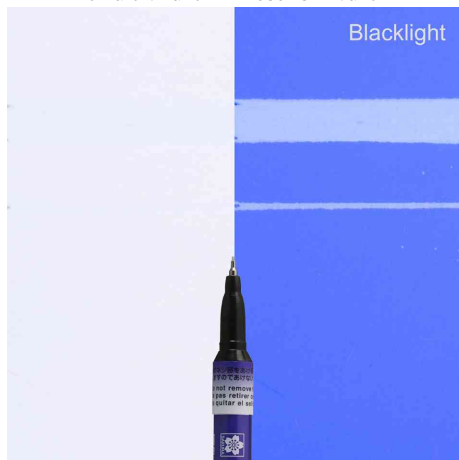

Permanent-Marker PEN-TOUCH UV

Permanentmarker mit UV-Tinte für klare, unsichtbare Markierungen, die bei Betrachtung mit ultraviolettem Licht oder Schwarzlicht hellblau leuchten. Der Pen-Touch funktioniert auf den meisten Oberflächen und liefert permanente Ergebnisse. Der Marker verfügt über einen Aluminiumschaft und einen Ventilmechanismus, der einen guten Tintenfluss gewährleistet.

Eigenschaften:

- haftet dauerhaft auf den meisten Oberflächen
- kann mit Alkohol oder Lackverdünner von nicht-porösen Oberflächen entfernt werden
- Extra Fein: Kunststoffspitze / Fein und Mittel: Faserspitze
- Aluminiumschaft, Ventilsystem
- Pigmenttinte auf Lösungsmittelbasis
- wasserfest
- Arbeitstemperatur: 5 °C - 40 °C
- Länge: 137 mm (Extra Fein / Fein), 142 mm (Mittel)

Für wen geeignet:

- u.a. für Produktion, Qualitätskontrolle, Sicherheit und Diebstahlprävention, Bau

Strichstärke: extra fein