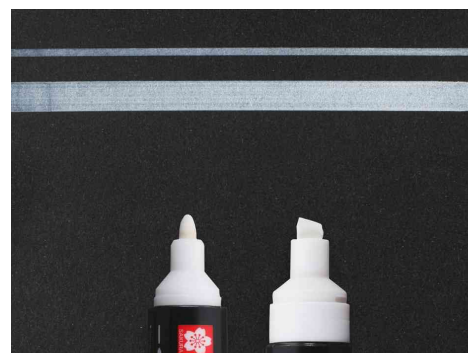

Permanent-Marker PERMAPAQUE DUAL POINT

Deckender Marker mit 2 Spitzen, der kein Schütteln oder Pumpen erfordert

Die Tinte wird über eine Faserspitze und ein Reservoirsystem abgegeben. Dadurch ist der Marker einfach in der Anwendung und immer einsatzbereit.

Eigenschaften:

- geruchsfrei und nicht giftig
- mit 2 Spitzen: eine breite Spitze zum Abdecken größerer Flächen und eine Rundspitze für feinere Details
- Kunststoffschacht
- Pigmenttinte auf Wasserbasis
- deckend, lichtecht und wasserfest
- Arbeitstemperatur: 5 °C - 40 °C
- Länge: 135 mm

Anwendungsbeispiele:

- ideal für die Anwendung auf beschichtetem Papier, Holz, Metall, Kunststoffrohren, Aluminium und Glas
- für eine große Bandbreite industrieller Anwendungen geeignet

Symbolbild: Permanent-Marker PERMAPAQUE DUAL POINT

Farbübersicht

Symbolbild: Strichstärken 1,0 mm / 5,5 mm

Symbolbild: zeigt die Anwendung auf Beton

Symbolbild: zeigt die Anwendung auf Metall

Produkt	Ausführung	Strichstärke	Strichfarbe	Gehäusefarbe	VE	Hersteller-Nummer	Bestell-Nummer
Permanent-Marker PERMAPAQUE DUAL POINT	Doppelspitze	5,5 mm / 1,0 mm	blau	schwarz		XZPKTN36	8012322
		5,5 mm / 1,0 mm	gelb	schwarz		XZPKTN3	8012321
	Doppelspitze	5,5 mm / 1,0 mm	grün	schwarz		XZPKTN29	8012320
		5,5 mm / 1,0 mm	orange	schwarz		XZPKTN5	8012324
	Doppelspitze	5,5 mm / 1,0 mm	rot	schwarz		XZPKTN19	8012319
		5,5 mm / 1,0 mm	schwarz	schwarz		XZPKTN49	8012323
	Doppelspitze	5,5 mm / 1,0 mm	weiß	schwarz		XZPKTN50	8012325