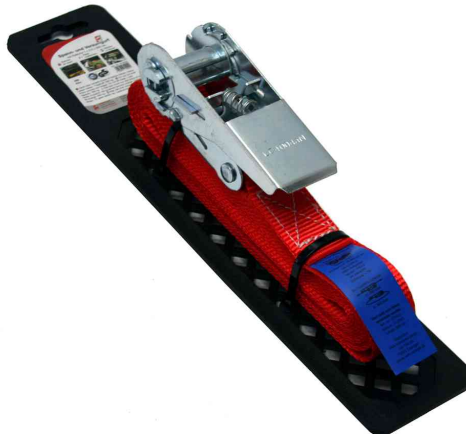

Spann- und Verzurrurgurt mit Ratsche

- Tragkraft: 560 kg
- TÜV/GS geprüft

Anwendungsbeispiele:

- zur Ladungssicherung am LKW, PKW, Anhänger etc.

Spann- und Verzurrurgurt mit Ratsche, Verpackung

Produkt	Ausführung	Farbe	VE	Hersteller- Nummer	Bestell- Nummer
Spann- und Verzurrurgurt mit Ratsche	25 mm x 5,0 m	rot	1 Stück	079422	11570351