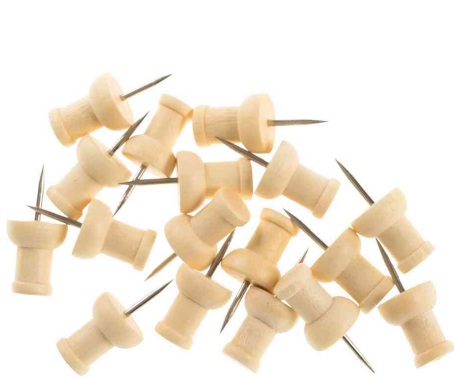

Holz-Pinnwand-Nadeln "Earth"

- stabile Pinnwand-Nadeln aus Kiefernholz aus vorbildlich bewirtschafteten Wäldern
- naturfarbener Schutzlack
- Pin ist aus poliertem Edelstahlmaterial
- sehr langlebig und rostfrei
- Gesamtlänge: 23 mm / Durchmesser von 11 mm
- Nadellänge: 10 mm / Durchmesser von 1 mm
- Lieferung im Recyclingkarton
- Abgabe nur in ganzen VE's

Anwendungsbeispiele:

- ideale Form für den bequemen Gebrauch, sei es im Büro, in der Schule oder zu Hause
- um Notizen, Informationen, Fotos, Werbung, Kalender und Karten zu befestigen

Holz-Pinnwand-Nadeln "Earth"

Holz-Pinnwand-Nadeln "Earth", Abmessungen

Holz-Pinnwand-Nadeln "Earth", Verpackung

Produkt	Ausführung	Inhalt	Farbe	Hersteller-Nummer	Bestell-Nummer
Holz-Pinnwand-Nadeln "Earth"	Länge: 23 mm	20 Stück	natur	PI3203	70030239