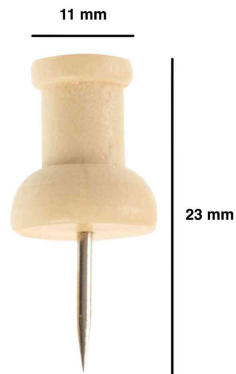

Holz-Pinnwand-Nadeln "Earth"

- stabile Pinnwand-Nadeln aus Kiefernholz aus vorbildlich bewirtschafteten Wäldern
- naturfarbener Schutzlack
- Pin ist aus poliertem Edelstahlmaterial
- sehr langlebig und rostfrei
- Gesamtlänge: 23 mm / Durchmesser von 11 mm
- Nadellänge: 10 mm / Durchmesser von 1 mm
- Lieferung im Recyclingkarton
- Abgabe nur in ganzen VE's

Anwendungsbeispiele:

- ideale Form für den bequemen Gebrauch, sei es im Büro, in der Schule oder zu Hause
- um Notizen, Informationen, Fotos, Werbung, Kalender und Karten zu befestigen

Holz-Pinnwand-Nadeln "Earth"

Holz-Pinnwand-Nadeln "Earth", Abmessungen

Holz-Pinnwand-Nadeln "Earth", Verpackung

Produkt	Ausführung	Inhalt	Farbe	Hersteller-Nummer	Bestell-Nummer
Holz-Pinnwand-Nadeln "Earth"	Länge: 23 mm	20 Stück	natur	PI3203	70030239