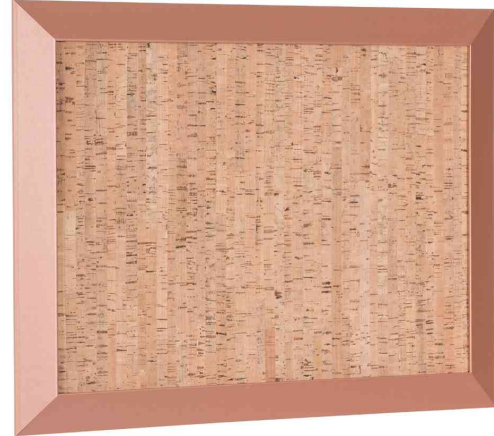

Design-Korktafel "Kamashi"

- inspiriert von traditionellen japanischen Teetablets mit einem großen, robusten und eleganten Rahmen
- der Rahmen passt dabei in fast alle modernen Dekorationsstile
- Kamashi-Tafeln verleihen jedem Raum einen Hauch von Design und Raffinesse
- Oberfläche aus Naturkork
- sie ermöglicht die Verwendung von Pinnadeln und Reißzwecken
- ermöglicht Nachrichten zu schreiben und im Blick zu behalten
- kombinieren Sie Kamashi-Tafeln miteinander und erschaffen Sie eine einzigartige Galeriewand
- einfache Befestigung mit beiliegendem Wandbefestigungsset

INSPIRATIV: Es ist Ihr Zuhause oder Büro und diese Tafel wird Ihren Stil zweifelsfrei zur Geltung bringen

AUF DIE DETAILS KOMMT ES AN: Zeigen Sie Charakter und setzen Sie persönliche Akzente: Diese Tafel überzeugt mit Metallicfarbenem Rahmen, ein feiner Hauch von Glanz und Eleganz

PERFORMANCE & STIL: Die Korktafel hilft Ihnen dabei Ordnung zu halten und Ihrem Zuhause Charme und Eleganz zu verleihen

Design-Korktafel "Kamashi", gold

Design-Korktafel "Kamashi", kupfer

Symbolbild: zeigt das Produkt in Anwendung

Symbolbild: zeigt das Produkt in Anwendung

Produkt	Ausführung	Maße	Farbe	VE	Hersteller-Nummer	Bestell-Nummer
Design-Korktafel "Kamashi"	Kork	600 x 450 mm 600 x 450 mm	gold kupfer		SF142258612 SF142258872	70030231 70030234