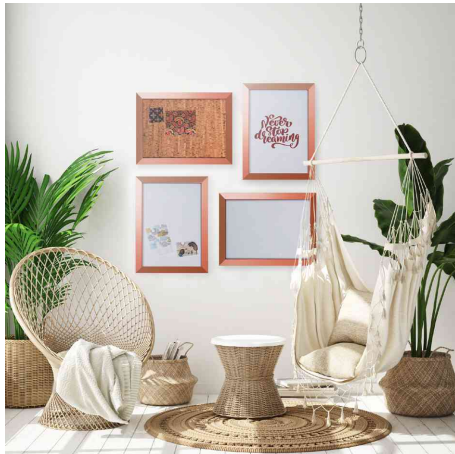

Design-Korktafel "Kamashi"

- inspiriert von traditionellen japanischen Teetablets mit einem großen, robusten und eleganten Rahmen
- der Rahmen passt dabei in fast alle modernen Dekorationsstile
- Kamashi-Tafeln verleihen jedem Raum einen Hauch von Design und Raffinesse
- Oberfläche aus Naturkork
- sie ermöglicht die Verwendung von Pinnadeln und Reißzwecken
- ermöglicht Nachrichten zu schreiben und im Blick zu behalten
- kombinieren Sie Kamashi-Tafeln miteinander und erschaffen Sie eine einzigartige Galeriewand
- einfache Befestigung mit beiliegendem Wandbefestigungsset

INSPIRATIV: Es ist Ihr Zuhause oder Büro und diese Tafel wird Ihren Stil zweifelsfrei zur Geltung bringen

AUF DIE DETAILS KOMMT ES AN: Zeigen Sie Charakter und setzen Sie persönliche Akzente: Diese Tafel überzeugt mit Metallicfarbenem Rahmen, ein feiner Hauch von Glanz und Eleganz

PERFORMANCE & STIL: Die Korktafel hilft Ihnen dabei Ordnung zu halten und Ihrem Zuhause Charme und Eleganz zu verleihen

Design-Korktafel "Kamashi", gold

Design-Korktafel "Kamashi", kupfer

Symbolbild: zeigt das Produkt in Anwendung