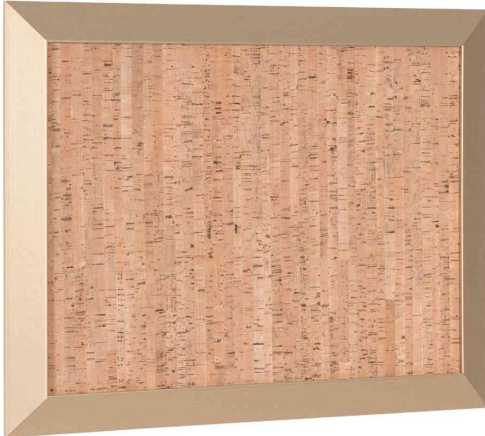

Design-Korktafel "Kamashi"

- inspiriert von traditionellen japanischen Teetablets mit einem großen, robusten und eleganten Rahmen
- der Rahmen passt dabei in fast alle modernen Dekorationsstile
- Kamashi-Tafeln verleihen jedem Raum einen Hauch von Design und Raffinesse
- Oberfläche aus Naturkork
- sie ermöglicht die Verwendung von Pinnadeln und Reißzwecken
- ermöglicht Nachrichten zu schreiben und im Blick zu behalten
- kombinieren Sie Kamashi-Tafeln miteinander und erschaffen Sie eine einzigartige Galeriewand
- einfache Befestigung mit beiliegendem Wandbefestigungsset

INSPIRATIV: Es ist Ihr Zuhause oder Büro und diese Tafel wird Ihren Stil zweifelsfrei zur Geltung bringen

AUF DIE DETAILS KOMMT ES AN: Zeigen Sie Charakter und setzen Sie persönliche Akzente: Diese Tafel überzeugt mit Metallicfarbenem Rahmen, ein feiner Hauch von Glanz und Eleganz

PERFORMANCE & STIL: Die Korktafel hilft Ihnen dabei Ordnung zu halten und Ihrem Zuhause Charme und Eleganz zu verleihen

Design-Korktafel "Kamashi", gold

Design-Korktafel "Kamashi", kupfer

Symbolbild: zeigt das Produkt in Anwendung

Symbolbild: zeigt das Produkt in Anwendung

Produkt	Ausführung	Maße	Farbe	VE	Hersteller-Nummer	Bestell-Nummer
Design-Korktafel "Kamashi"	Kork	600 x 450 mm 600 x 450 mm	gold kupfer		SF142258612 SF142258872	70030231 70030234