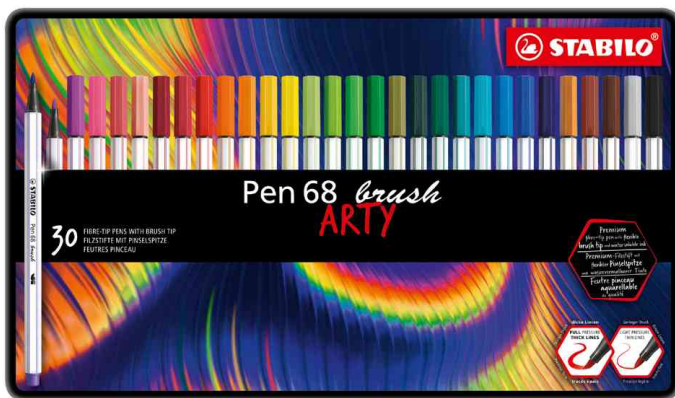

Pinselfstift Pen 68 brush ARTY Edition - im Metall-Etui

- Premium-Filzstifte mit flexibler Pinselspitze
- Strichstärke kann einfach durch Anpassung des Drucks variiert werden
- besonders leichte Handhabung für schnelle Übungserfolge - geeignet für Anfänger und Fortgeschrittene
- wasserbasierte Tinte

Anwendungsbeispiele:

- ideal für DIY Anwendungen wie Hand Lettering sowie zum Ausmalen, Hervorheben, Unterstreichen und Schattieren
- für Kreativtechniken wie Colorblending oder Aquarelleffekte

Für wen geeignet:

- Schüler, Studenten
- Hobbykünstler

Warnhinweise:

Für Verbraucher gemäß EU-Spielzeug-Richtlinie (2009/48/EG):

ACHTUNG! Nicht geeignet für Kinder unter 36 Monaten, wegen verschluckbarer Kleinteile.

Pinselfstift Pen 68 brush ARTY Edition - 30er Metall-Etui