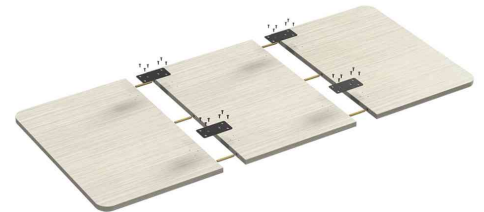

### Tischplatten, 3-geteilt

- Holztischplatte aus 3 Teilen
- passend für LogiLink Schreibtischgestelle E00001, E00001G, E00001W, E00010, E00028, E00018, E00029, E00029G, E00029W
- einfacher Zusammenbau
- leichter zu transportieren & in einen Raum zu tragen, als einen Tisch in voller Größe
- Schrauben, Dübel & Verbindungsplatten im Lieferumfang enthalten

#### Anwendungsbeispiele:

- perfekte Arbeitsfläche für jedes Sitz-Steh-Tischgestell

Tischplatte in schwarz

Tischplatten, 3-geteilt

Symbolbild: zeigt das einfache Verbinden der Platten

Symbolbild: zeigt das Produkt in der Anwendung

Symbolbild: zeigt das Produkt in der Anwendung

Produkt	Ausführung	Maße	Material	Farbe	Hersteller-Nummer	Bestell-Nummer
Tischplatte	3-geteilt	(B)1.200 x (T)600 x (H)18 mm	Span	Naturholz	E00040	11117605
		(B)1.200 x (T)600 x (H)18 mm	Span	schwarz	E00039	11117604
		(B)1.200 x (T)600 x (H)18 mm	Span	weiß	E00038	11117603