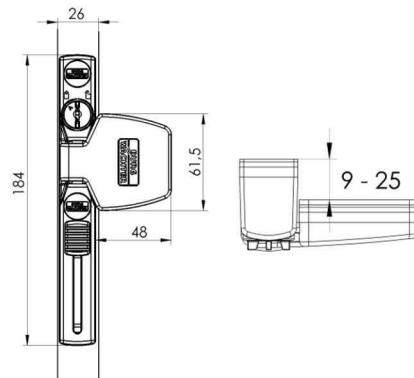

Fenstersicherung WinSafe WS 33

Fenstersicherung für die Griffleiste

- allein für die Montage an der Griffseite des nach innen öffnenden Fensters oder der Fenstertür vorgesehen
- VdS-anerkannte, ECB•S zertifizierte Sicherung für nach innen öffnende Fenster und Fenstertüren
- VdS-anerkannt für Fenster aus Holz, Aluminium oder Kunststoff mit Metalleinlage
- einfache Bedienung und Montage
- sobald sich der Zylinder in einer geöffneten Position befindet, kann die Sicherung auch ohne Schlüssel geöffnet werden
- kein Zusammenbau der Einzelteile notwendig
- stabiles Zink-Druckguss-Gehäuse
- optisch erkennbar, ob die Sicherung verriegelt ist
- bequemer Schiebemechanismus
- Mindestmontagebreite beträgt 26 mm
- Lieferung erfolgt inkl. Schlüssel und Befestigungsmaterial

Symbolbild: zeigt das Produkt in der Anwendung

Produkt	Ausführung	Farbe	VE	Hersteller- Nummer	Bestell- Nummer
Fenstersicherung Winsafe WS 33	Falzstärke: 9 - 25 mm	braun weiß		38551 38541	6490119 6490120