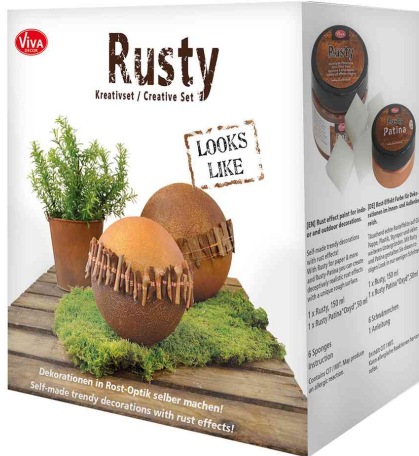

Kreativ-Set "Trenddekor Rusty & Patina", 9-teilig

Das Trenddekor Set beinhaltet alles, was Sie brauchen, um aus einem alten Blumentopf oder einer Vase eine wunderschöne Dekoration mit echt aussehenden Rost-Effekten, zu gestalten

Inhalt:

- 1 x Rusty 150 ml, Rost
- 1 x Patina 50 ml, Oxid
- 6 x Kreativschwämmchen
- 1 x Step-by-Step-Anleitung

Anwendungsbeispiele:

- für echt aussehende Rost-Effekte

Kreativ-Set "Trenddekor Rusty & Patina", 9-teilig

Symbolbild: zeigt das Produkt in Anwendung

Symbolbild: zeigt das Produkt in Anwendung

Produkt	Ausführung	Inhalt	Farbe	Hersteller- Nummer	Bestell- Nummer
Kreativ-Set "Rusty & Patina"		9-teilig		800153948	63700225