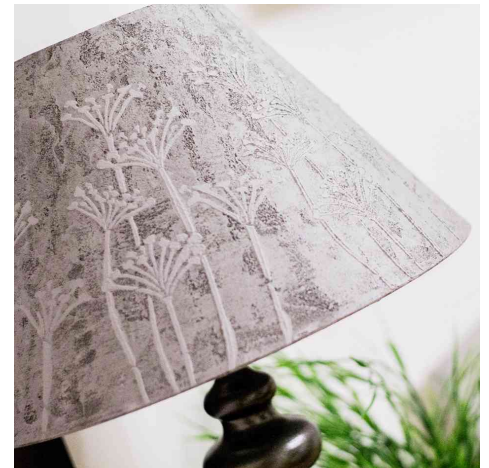

Kreativ-Set "Trenddekor Beton-Effekt", 8-teilig

Es ist eine völlig neuartige Art der Effektgestaltung - alles ist möglich, alles kann aussehen wie Beton

- auf Wasserbasis
- für saugende und nichtsaugende Untergründe
- stoßfest
- wetterfest

Inhalt:

- 1 x Beton-Effekt-Paste 250 ml grau
- 1 x Beton-Effekt-Lasur 28 ml hell
- 1 x Beton-Effekt-Lasur 28 ml dunkel
- 4 x Schwämmchen
- 1 x Step-by-Step-Anleitung

Anleitung:

- die Beton Effekt Paste wird aufgespachtelt, geglättet und nach dem Trocknen angeschliffen
- für die charakteristische Beton-Optik wird zunächst dunkle Lasur und danach helle Lasur mit einem Schwämmchen auf das Objekt gewischt

Anwendungbeispiele:

- für echt aussehende Beton-Effekte
- streichen, schablonieren, tupfen, spachteln — alles ist möglich

Kreativ-Set "Trenddekor Beton-Effekt", 8-teilig

Symbolbild: zeigt das Produkt in Anwendung